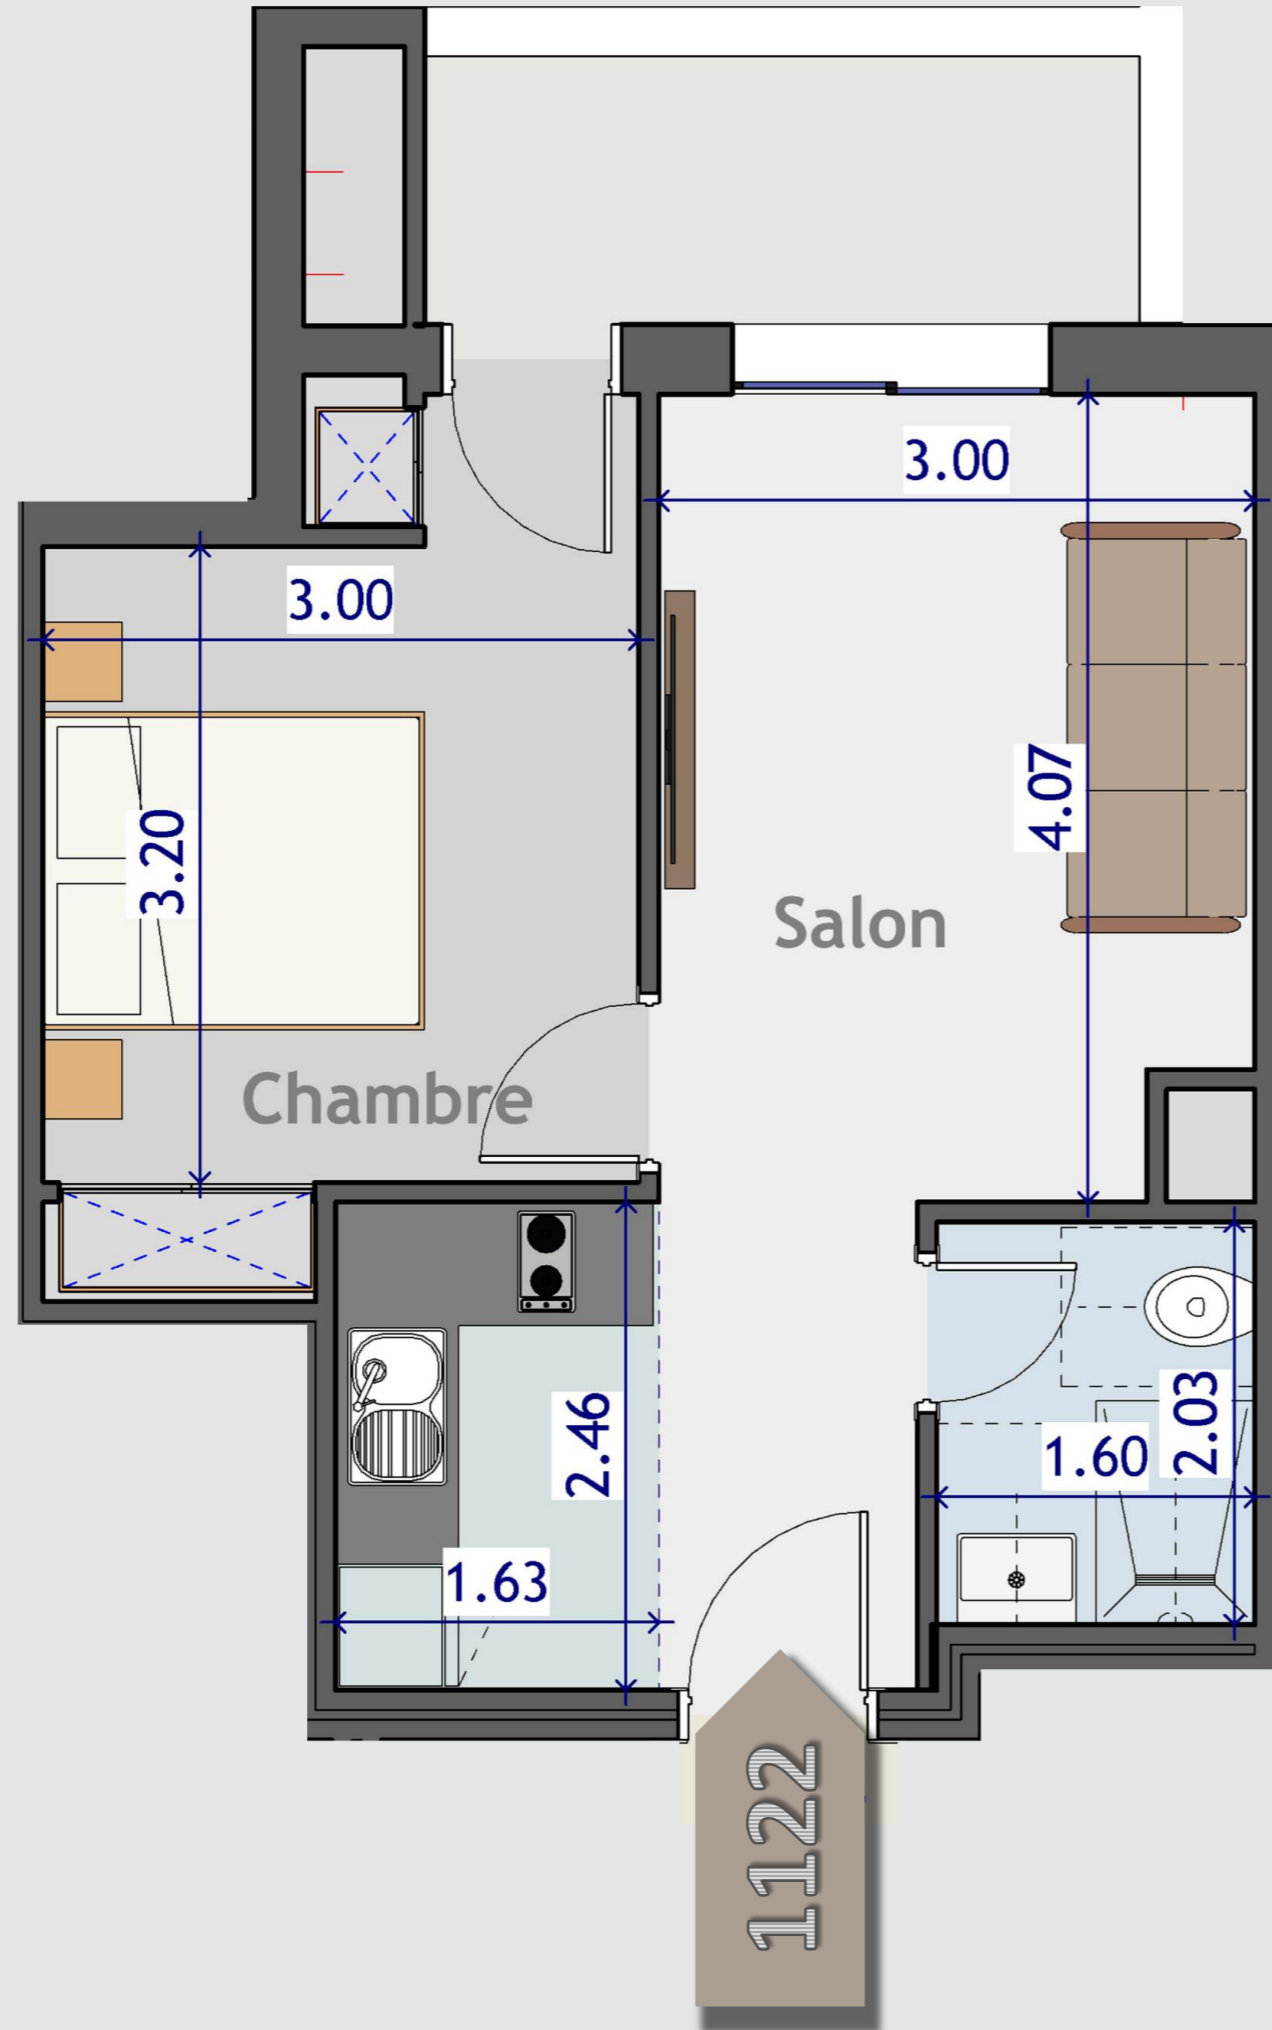

RESIDENCE L'ULTIME
JARDIN DE CARTHAGE
10 eme

1122

SURAFCE H.O	40
SURFACE V	46
Terr/Jardin	6

S+1