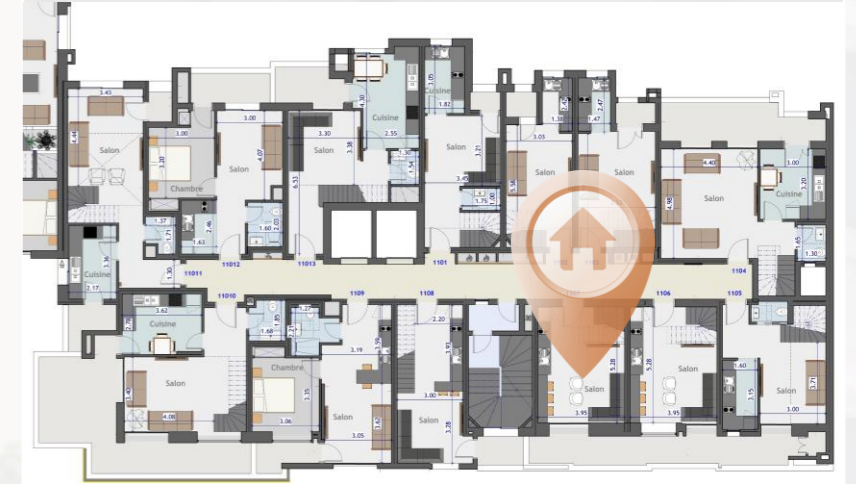

RESIDENCE L'ULTIME
JARDIN DE CARTHAGE
10 eme

1117

SURAFCE H.O	53
SURFACE V	61
Terr/Jardin	7

Duplex S+1