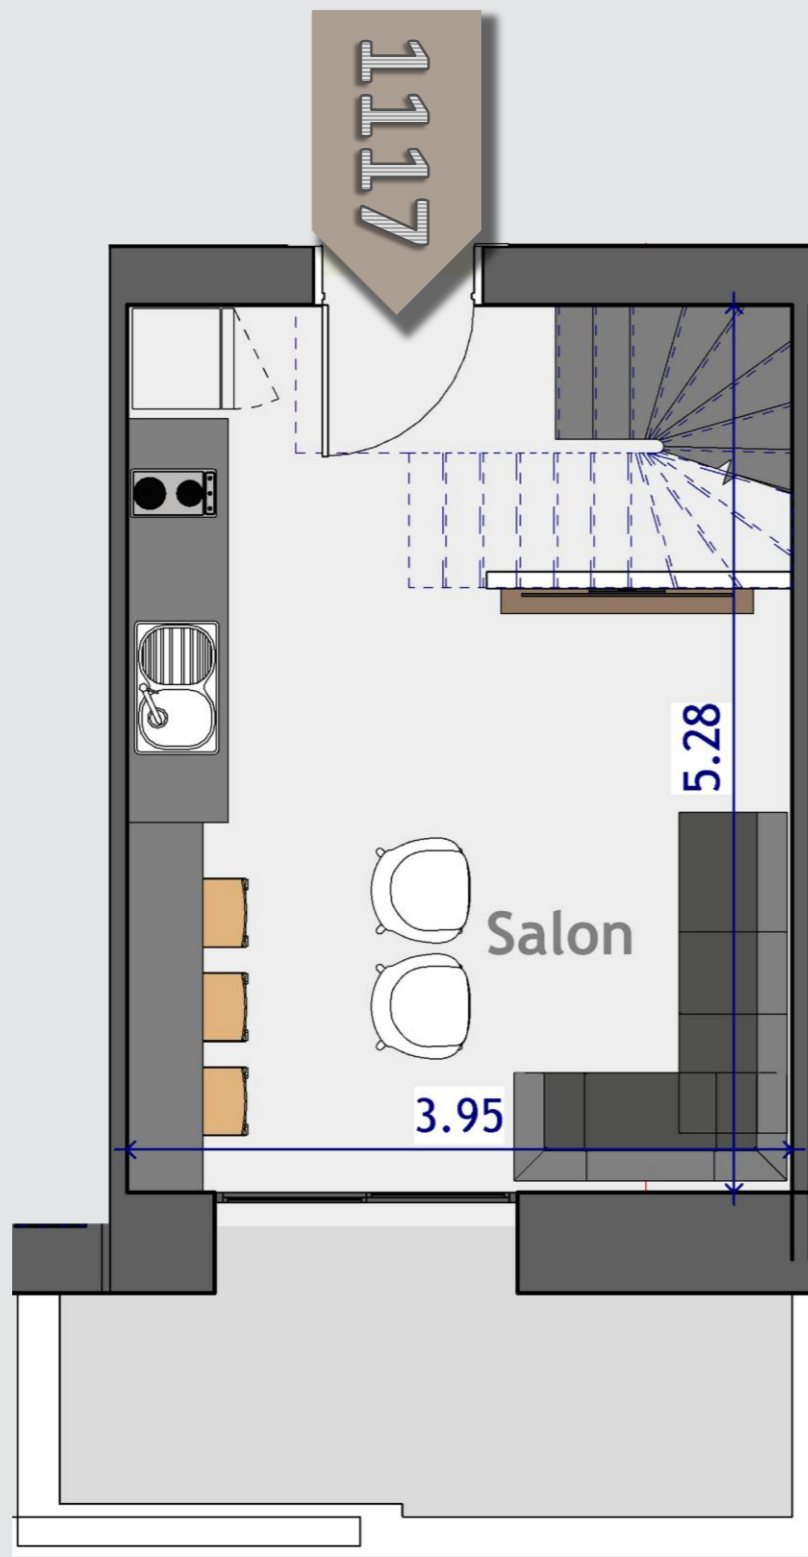

RESIDENCE L'ULTIME
JARDIN DE CARTHAGE
10 eme

1117

SURAFCE H.O	53
SURFACE V	61
Terr/Jardin	7

Duplex S+1