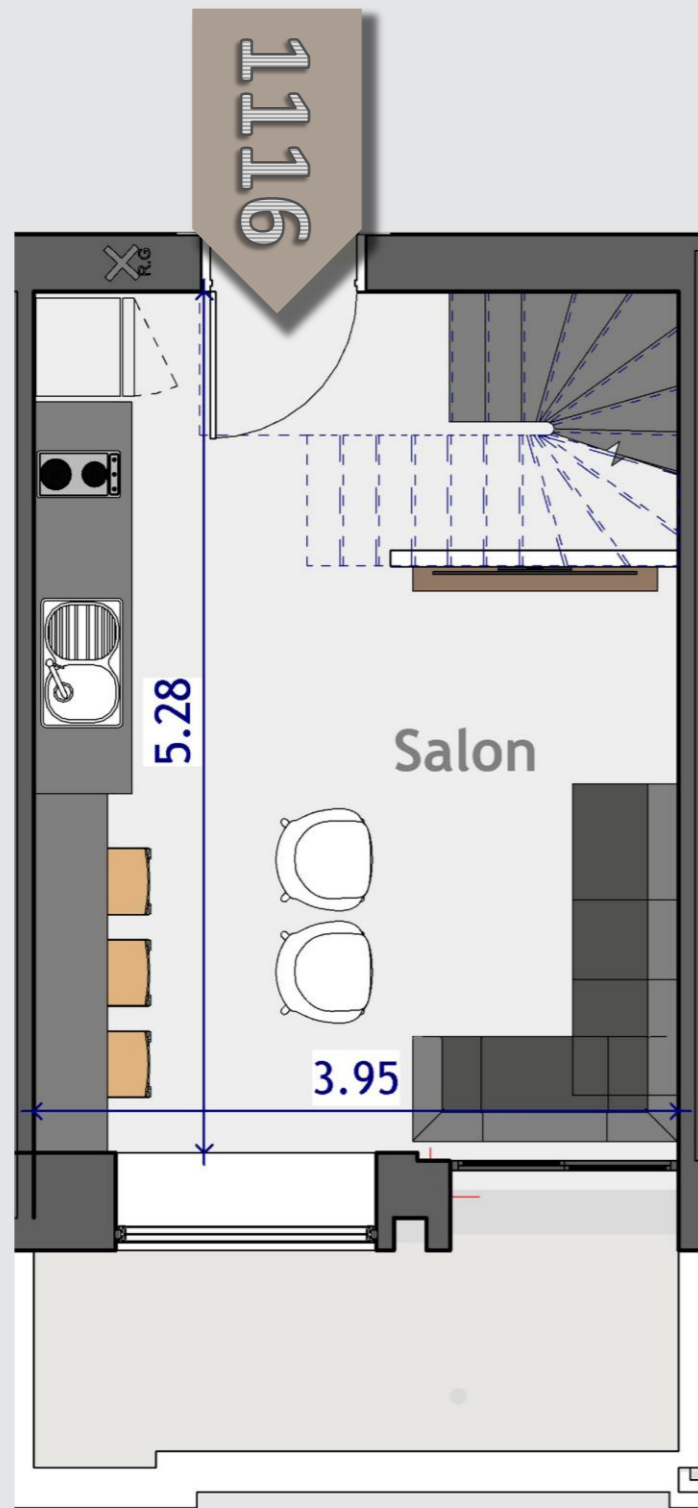

RESIDENCE L'ULTIME
JARDIN DE CARTHAGE
10 eme

1116

SURAFCE H.O	53
SURFACE V	61
Terr/Jardin	6

Duplex S+1