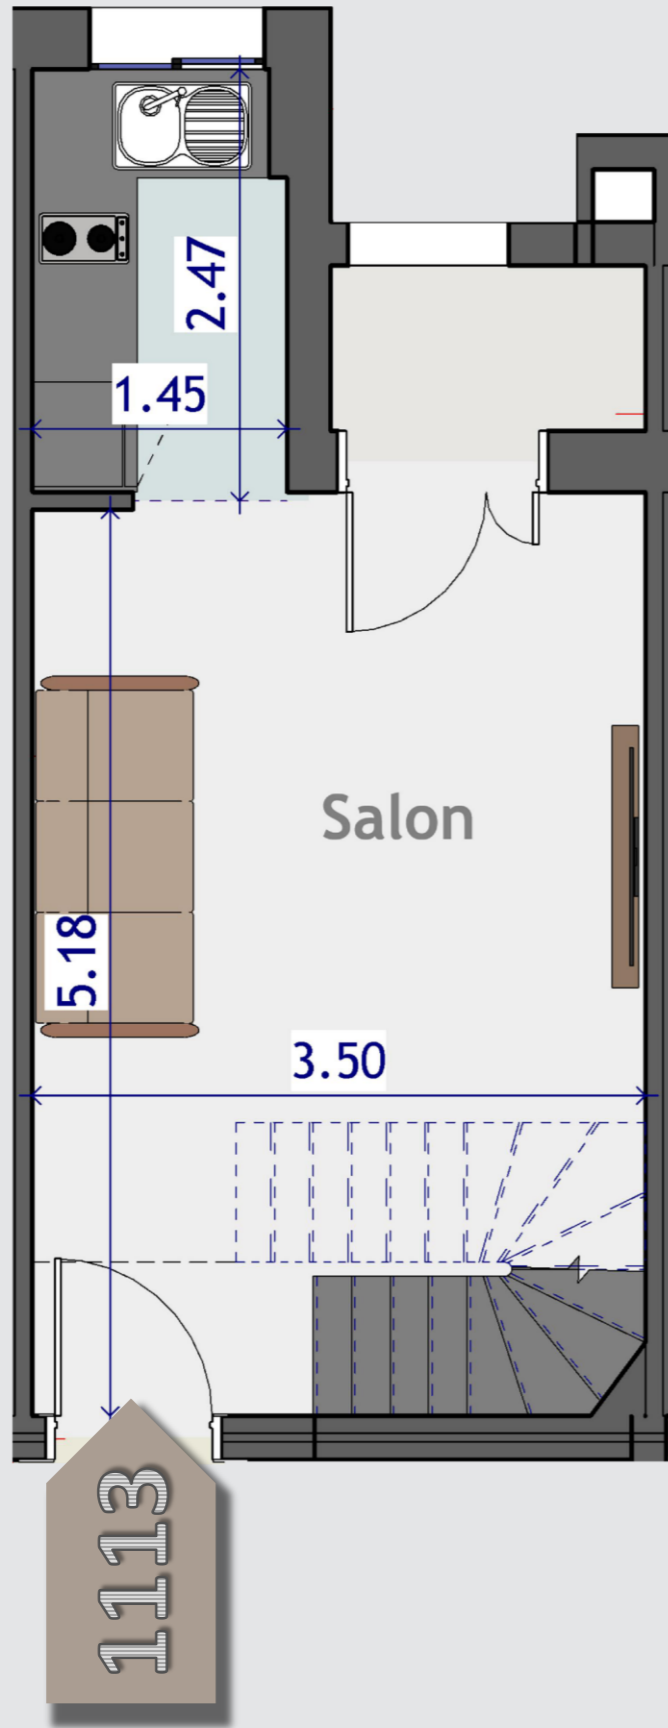

RESIDENCE L'ULTIME
JARDIN DE CARTHAGE
10 eme

1113

SURAFCE H.O	49
SURFACE V	57
Terr/Jardin	

Duplex S+1