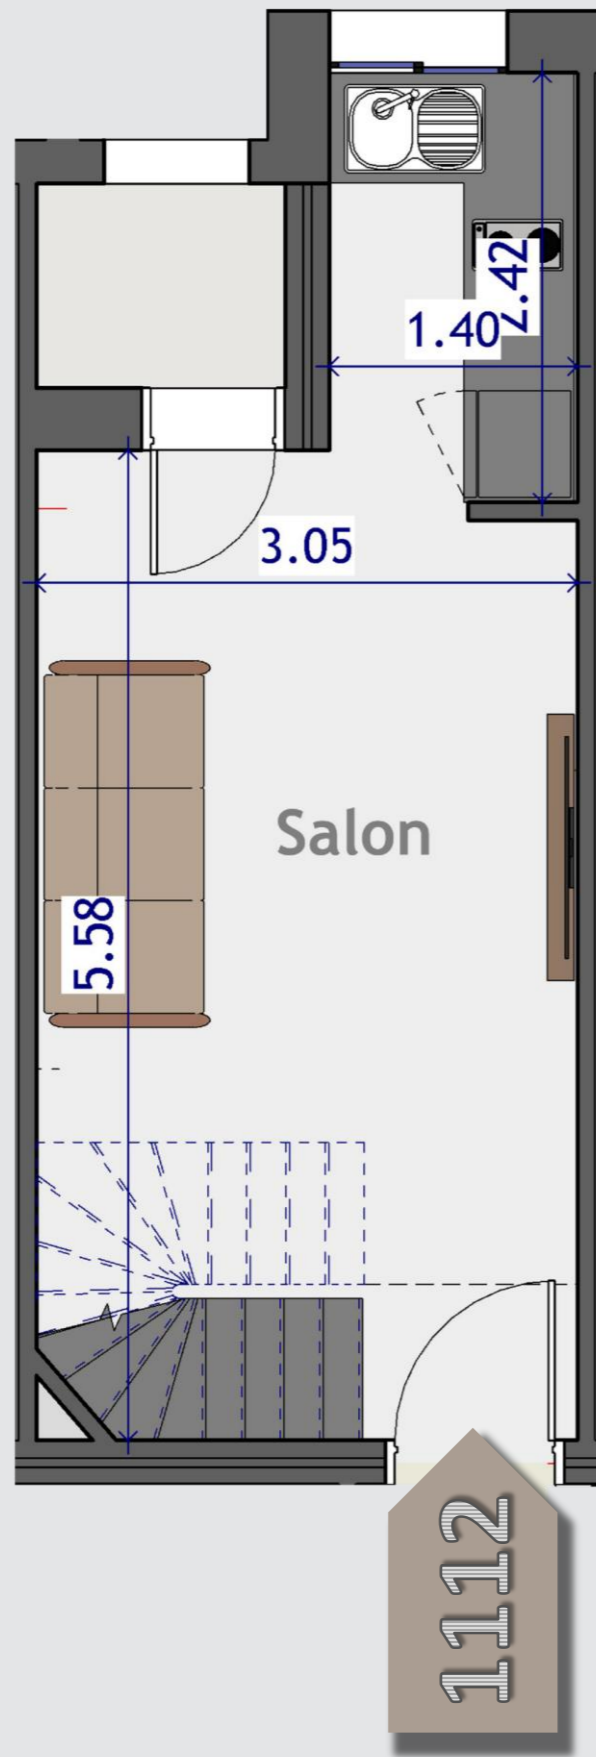

RESIDENCE L'ULTIME
JARDIN DE CARTHAGE
10 eme

1112

SURAFCE H.O	48
SURFACE V	56
Terr/Jardin	2

Duplex S+1