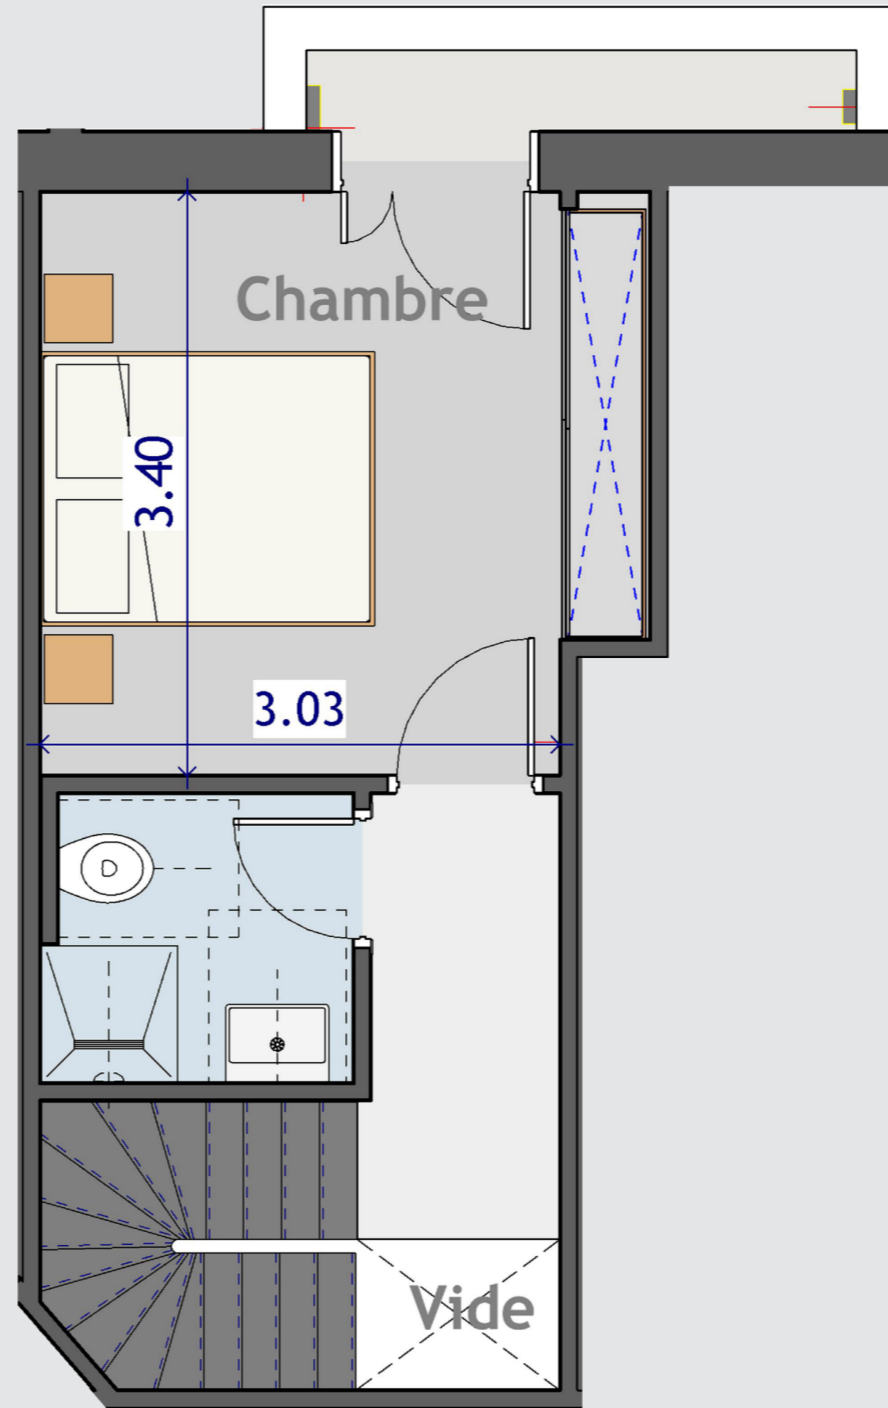

RESIDENCE L'ULTIME
JARDIN DE CARTHAGE
10 eme

1112

SURAFCE H.O	48
SURFACE V	56
Terr/Jardin	2

Duplex S+1