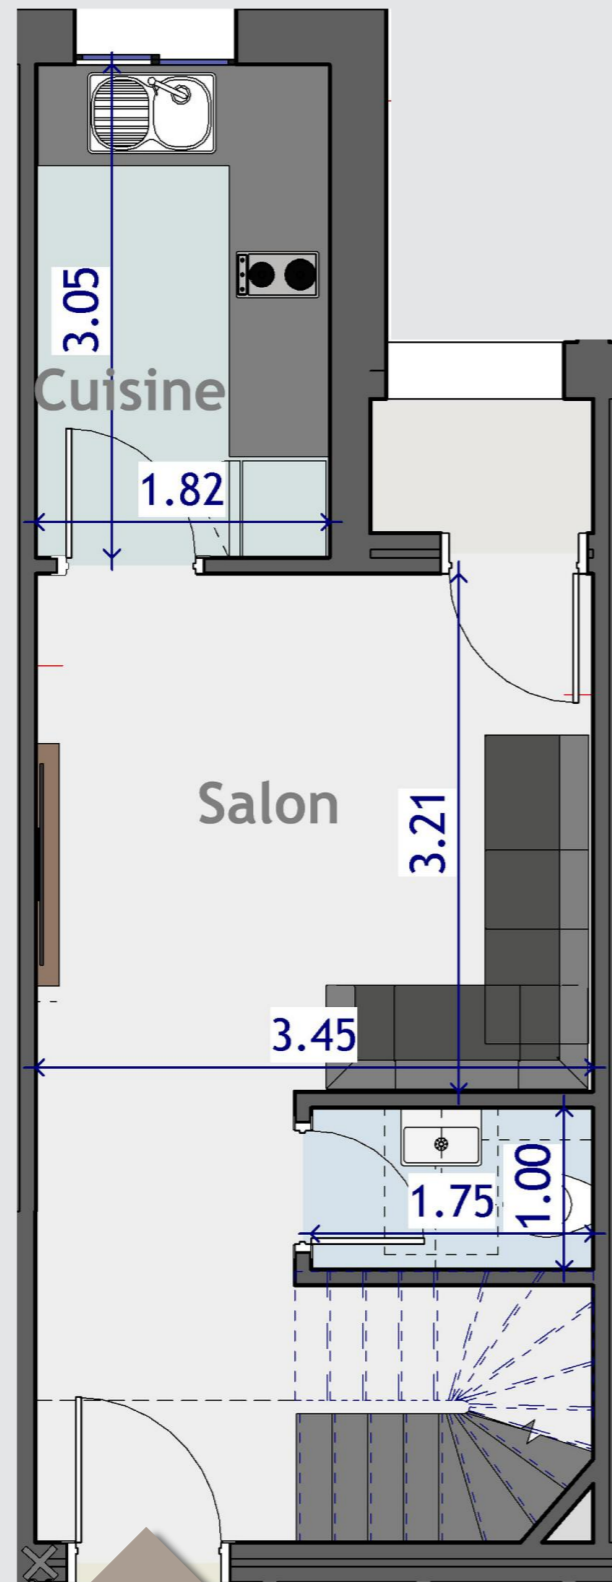

RESIDENCE L'ULTIME
JARDIN DE CARTHAGE
10 eme

1111

1111

SURAFCE H.O	56
SURFACE V	65
Terr/Jardin	5

Duplex S+1