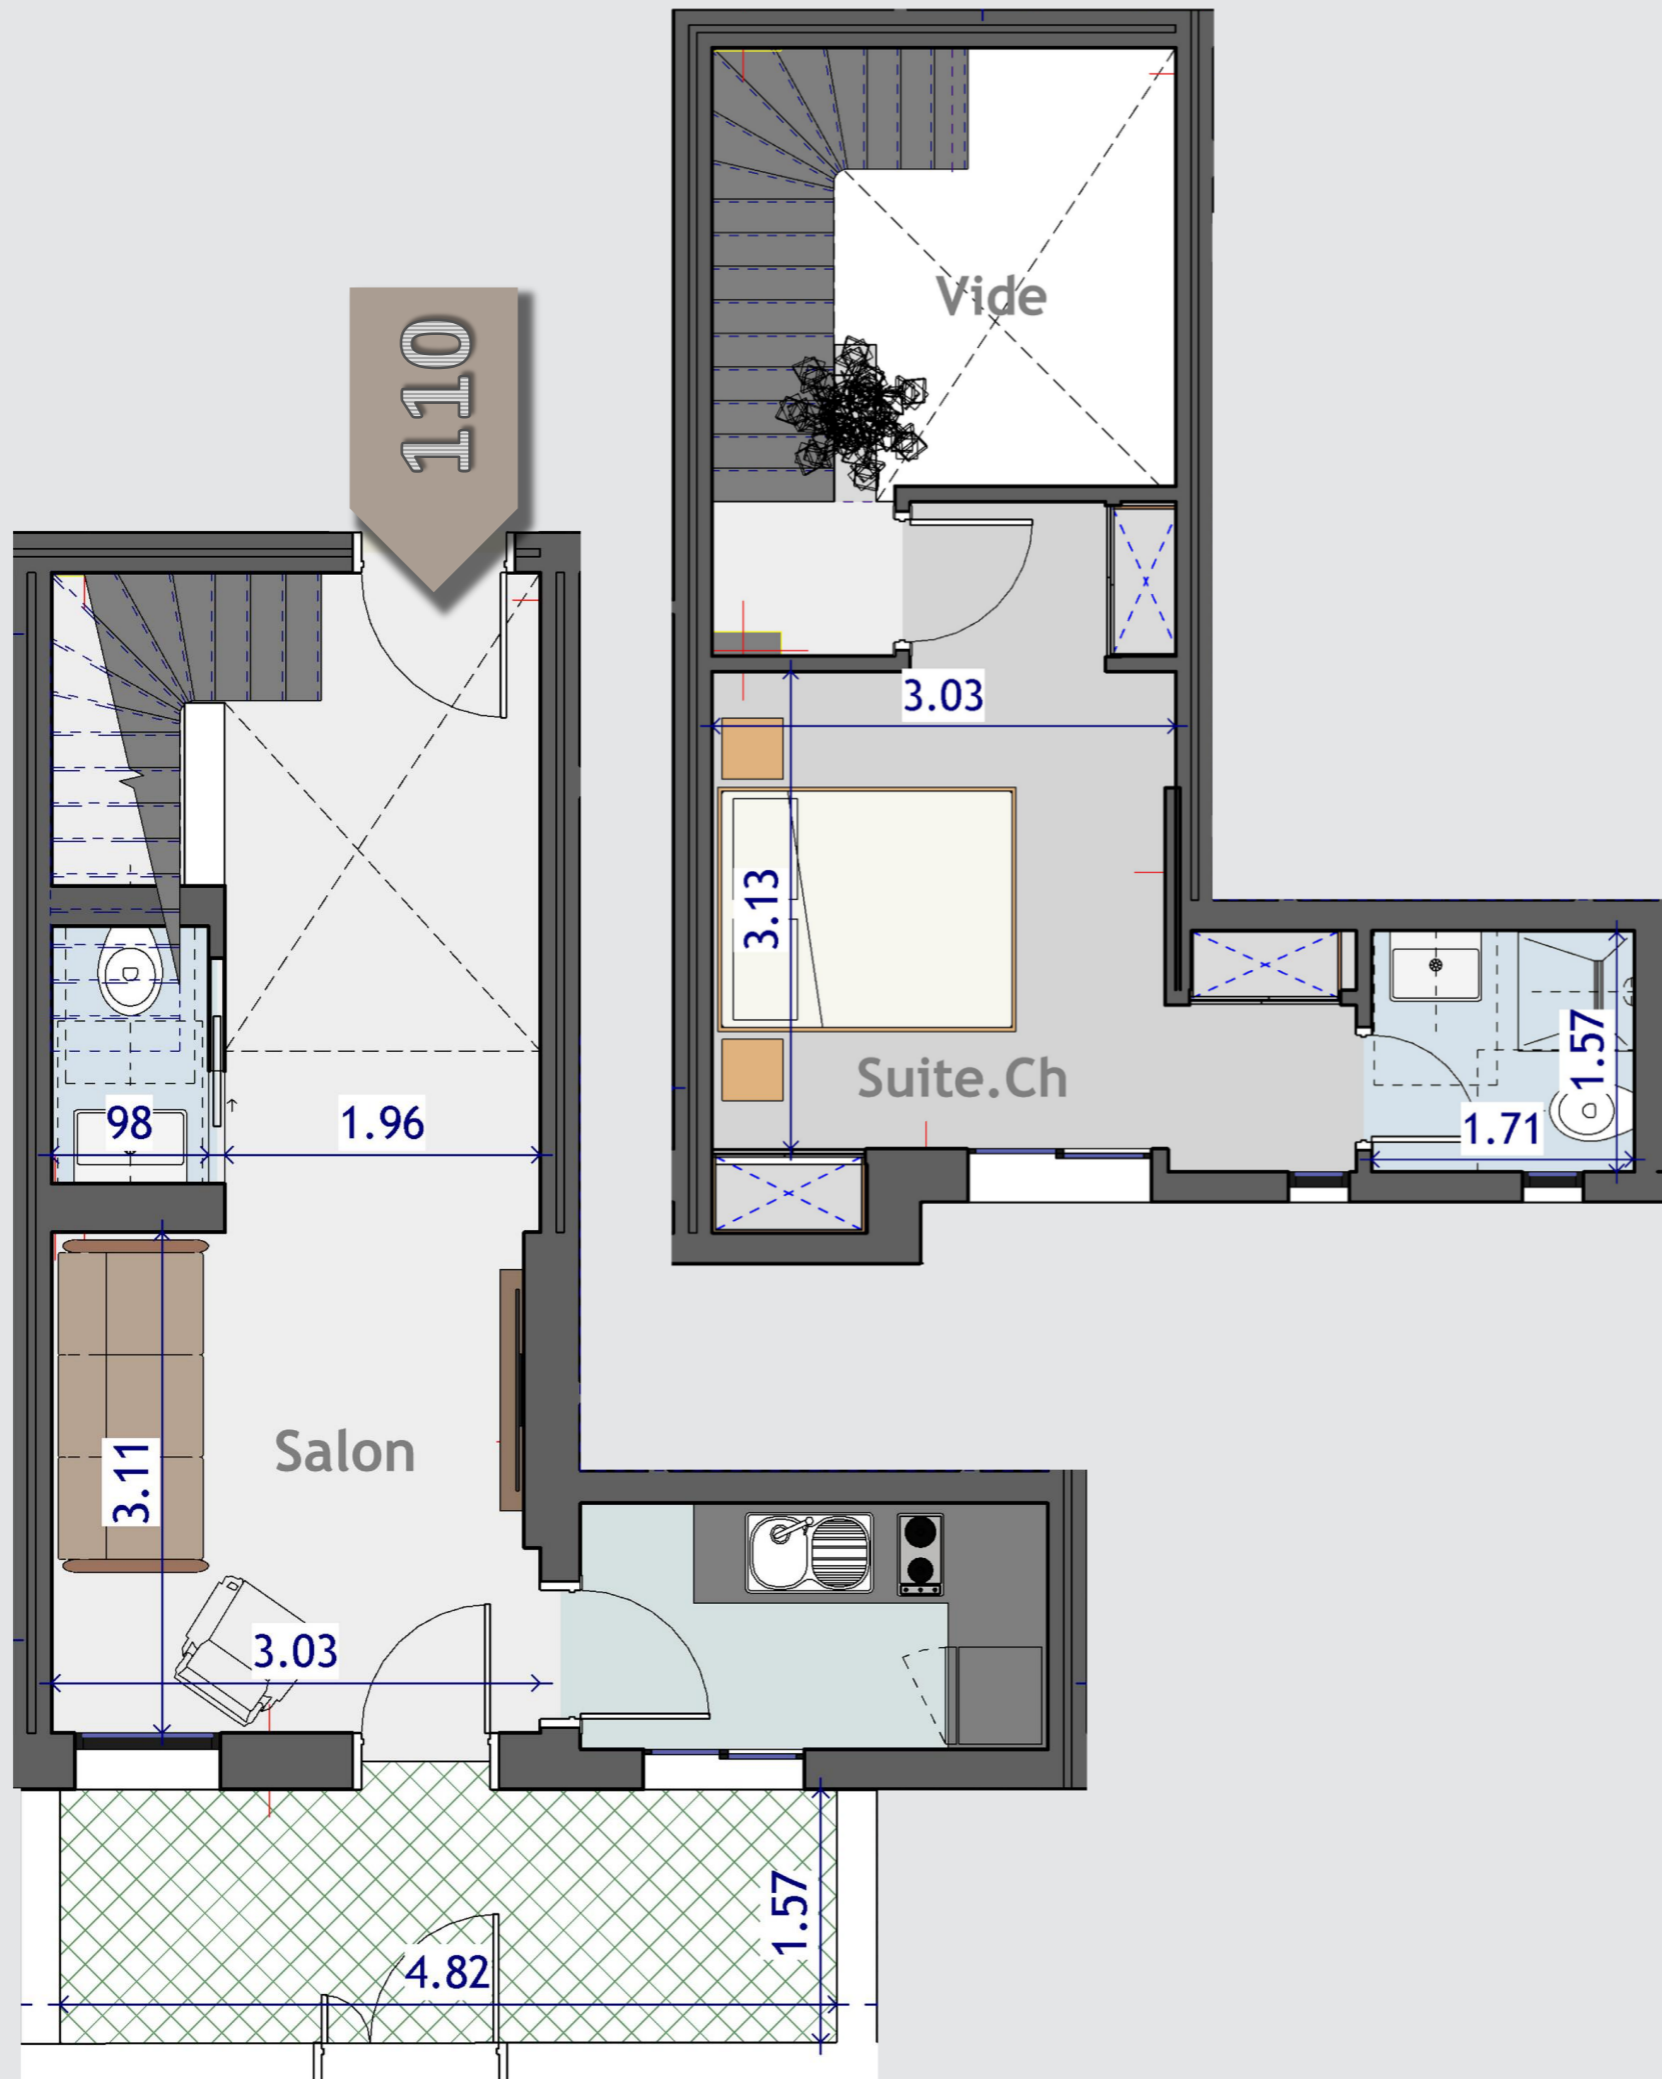

RDC
RESIDENCE L'ULTIME
JARDIN DE CARTHAGE

110

SURAFCE H.O	55
SURFACE V	64
Terr/Jardin	9,5

DUPLEX S+1