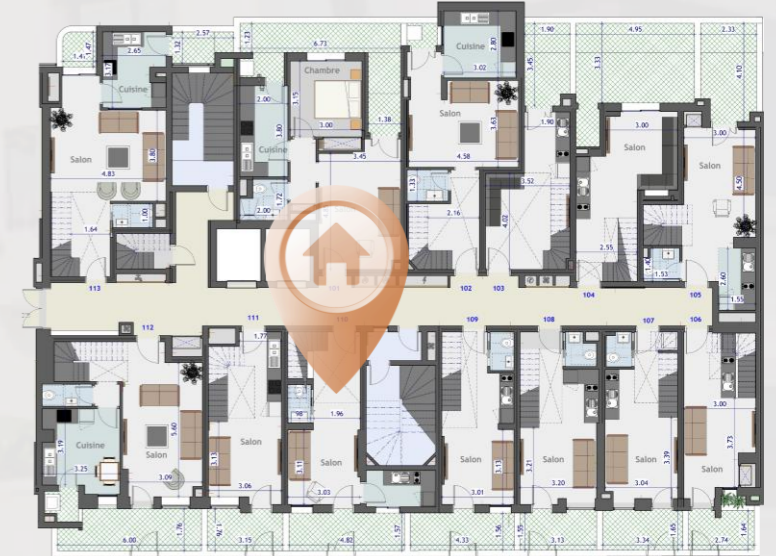

RDC
RESIDENCE L'ULTIME
JARDIN DE CARTHAGE

110

SURAFCE H.O	55
SURFACE V	64
Terr/Jardin	9,5

DUPLEX S+1