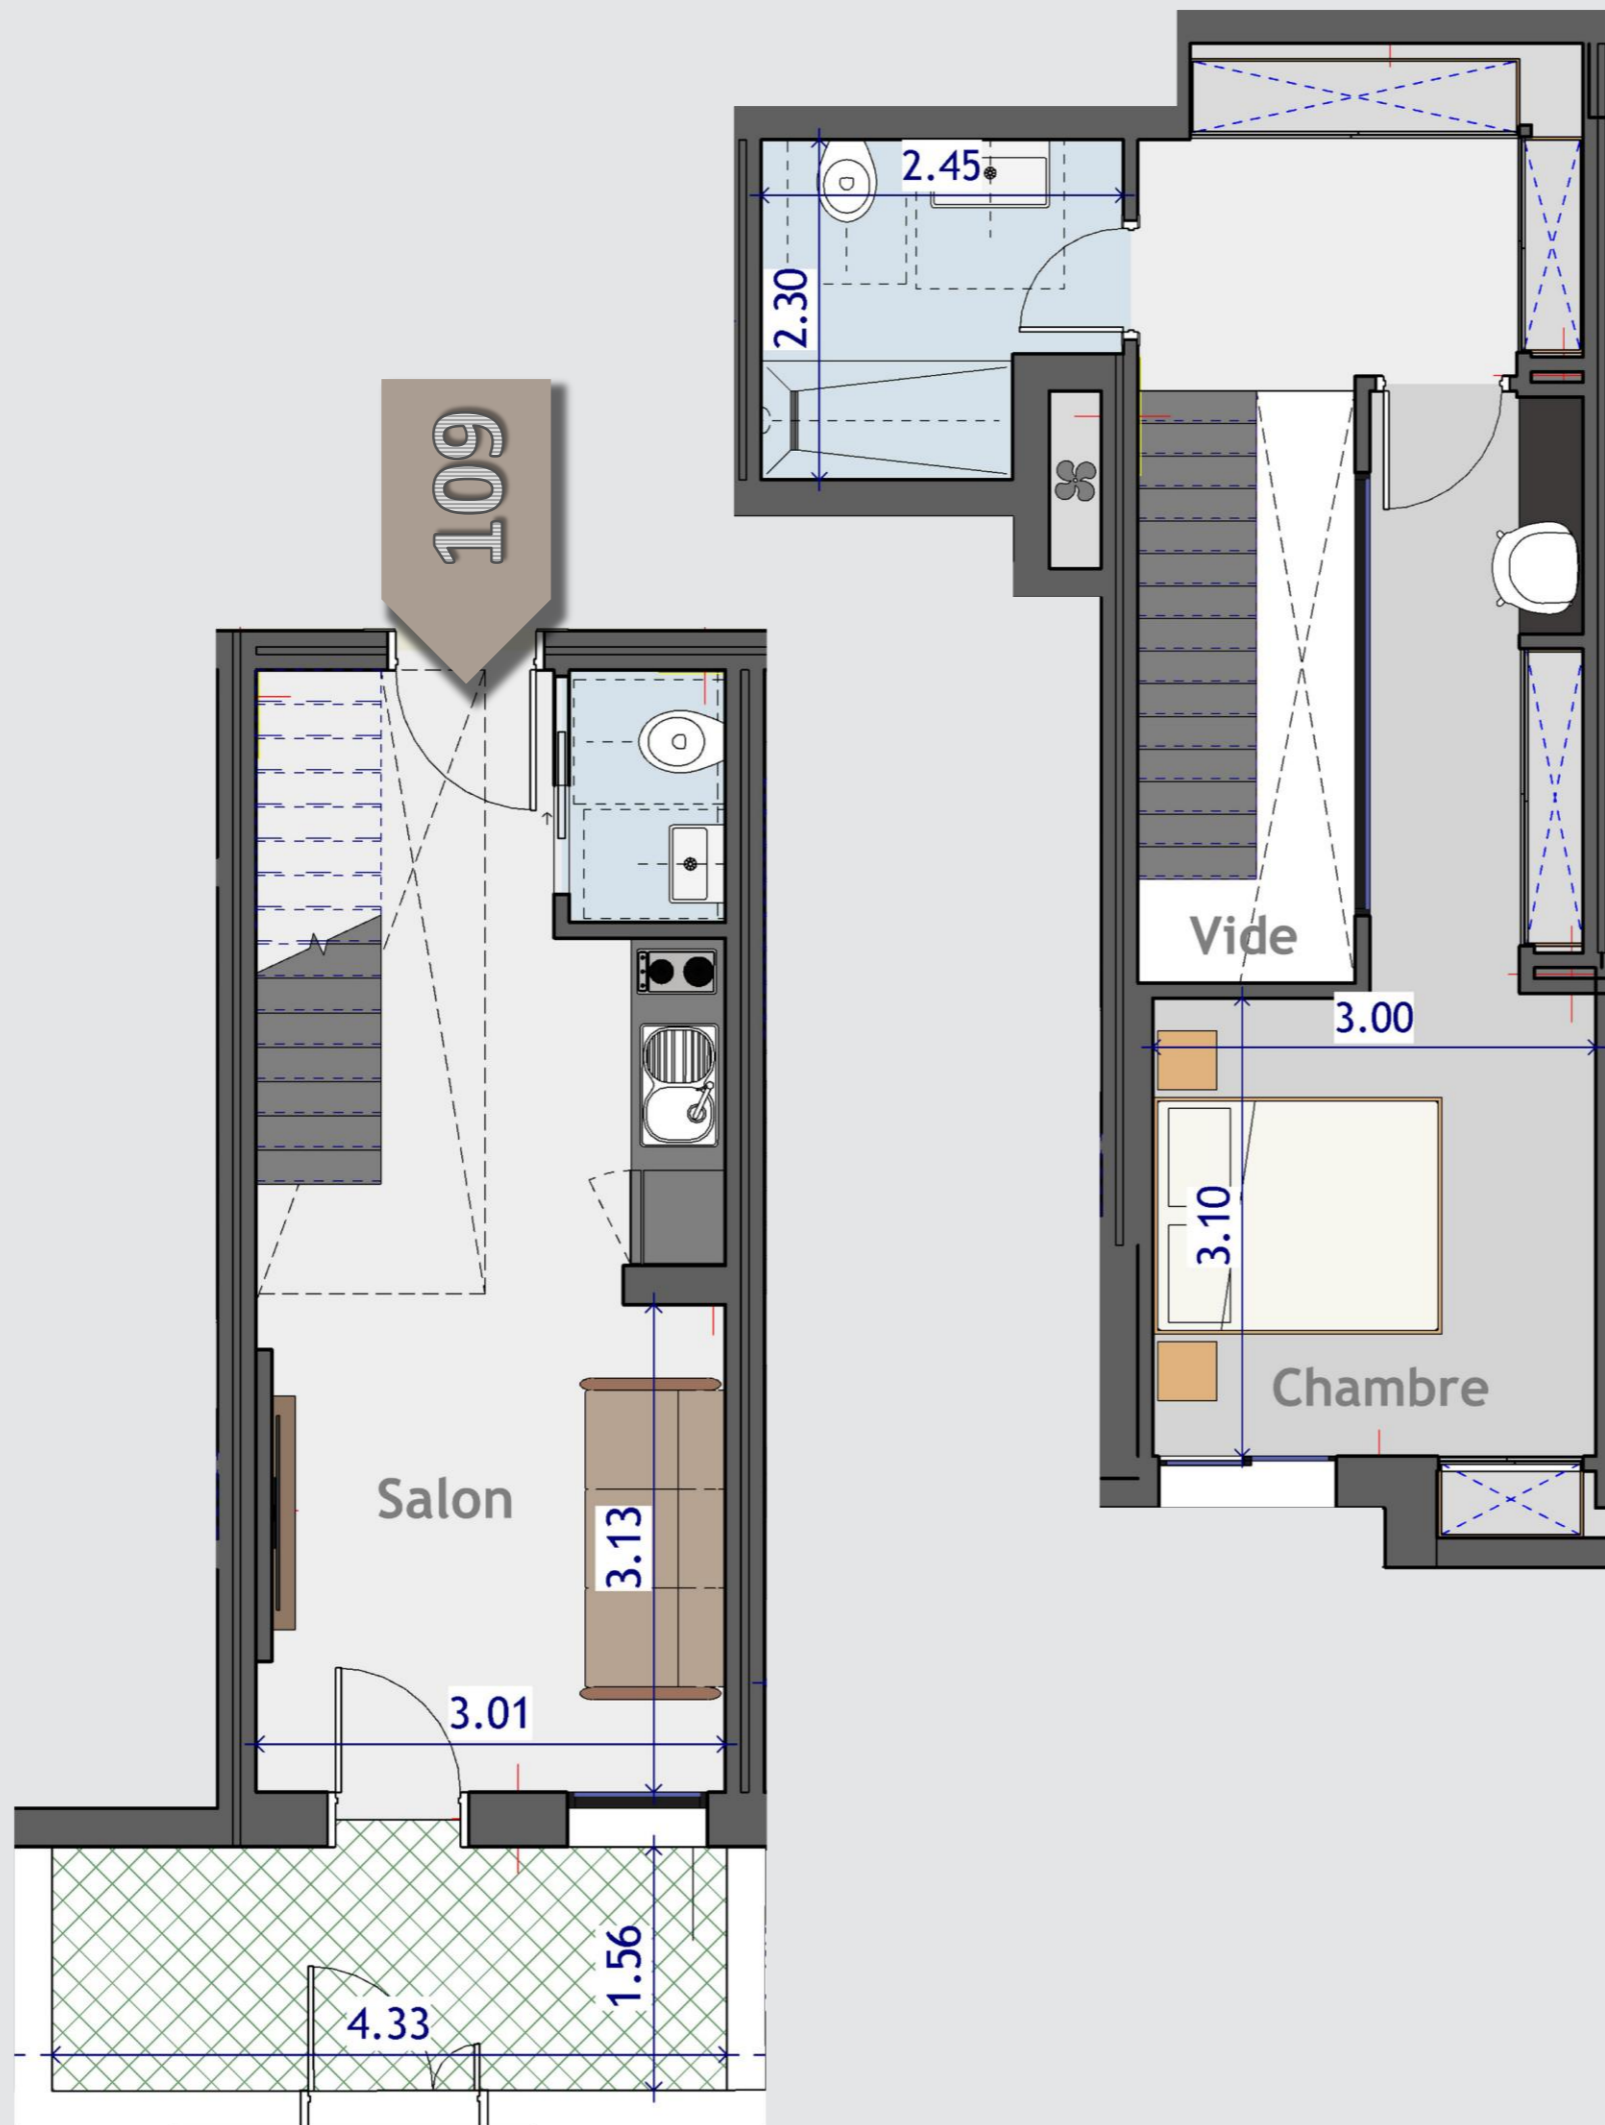

**RESIDENCE L'ULTIME**  
**JARDIN DE CARTHAGE**  
**RDC**

**109**

SURAFCE H.O	59
SURFACE V	68
Terr/Jardin	8,5

**DUPLEX S+1**