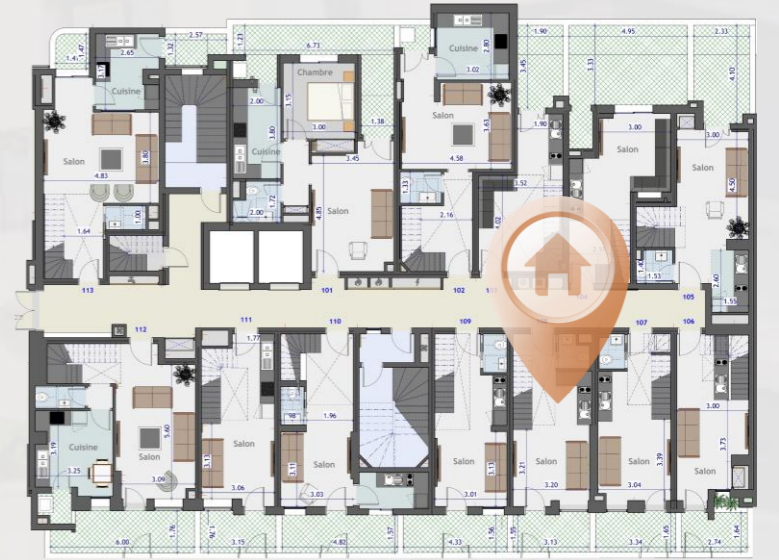

RDC
RESIDENCE L'ULTIME
JARDIN DE CARTHAGE

108

SURAFCE H.O	53
SURFACE V	62
Terr/Jardin	6,5

DUPLEX S+1