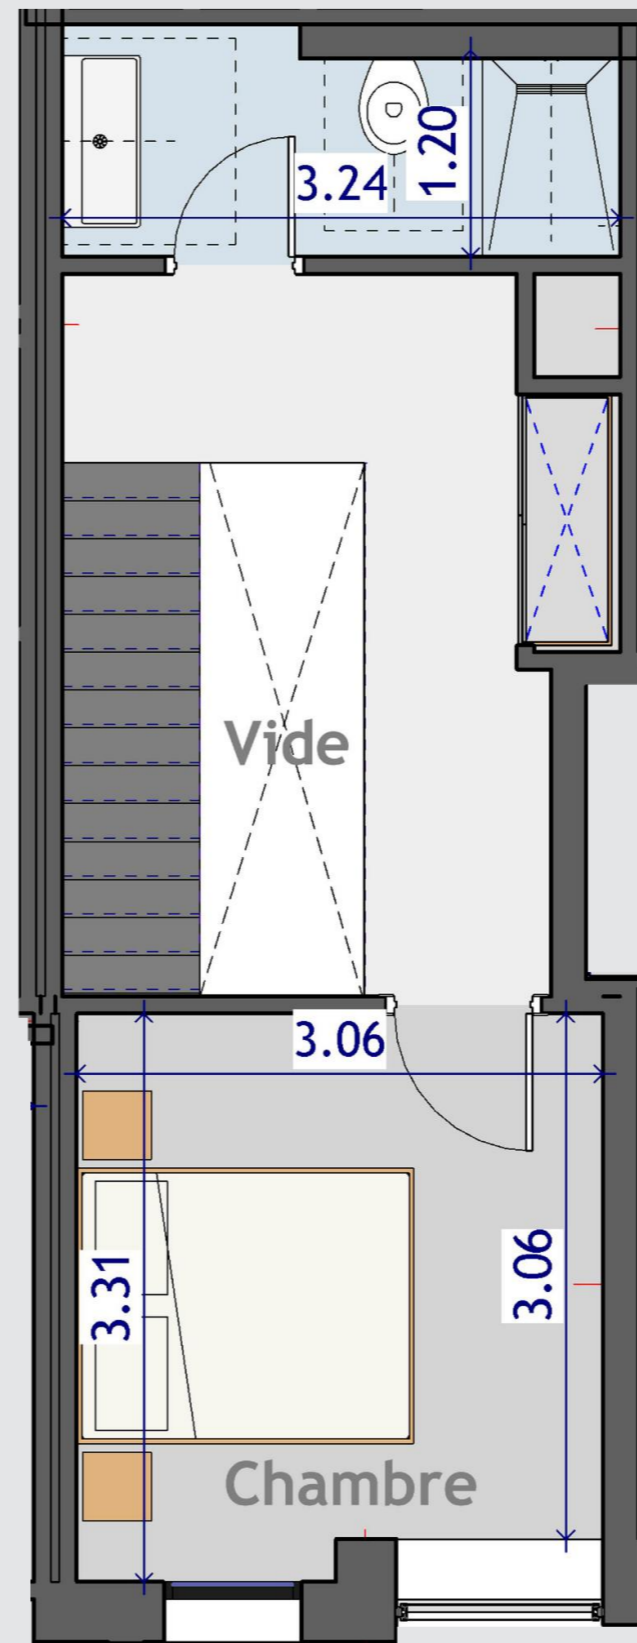

RDC
RESIDENCE L'ULTIME
JARDIN DE CARTHAGE

108

SURAFCE H.O	53
SURFACE V	62
Terr/Jardin	6,5

DUPLEX S+1