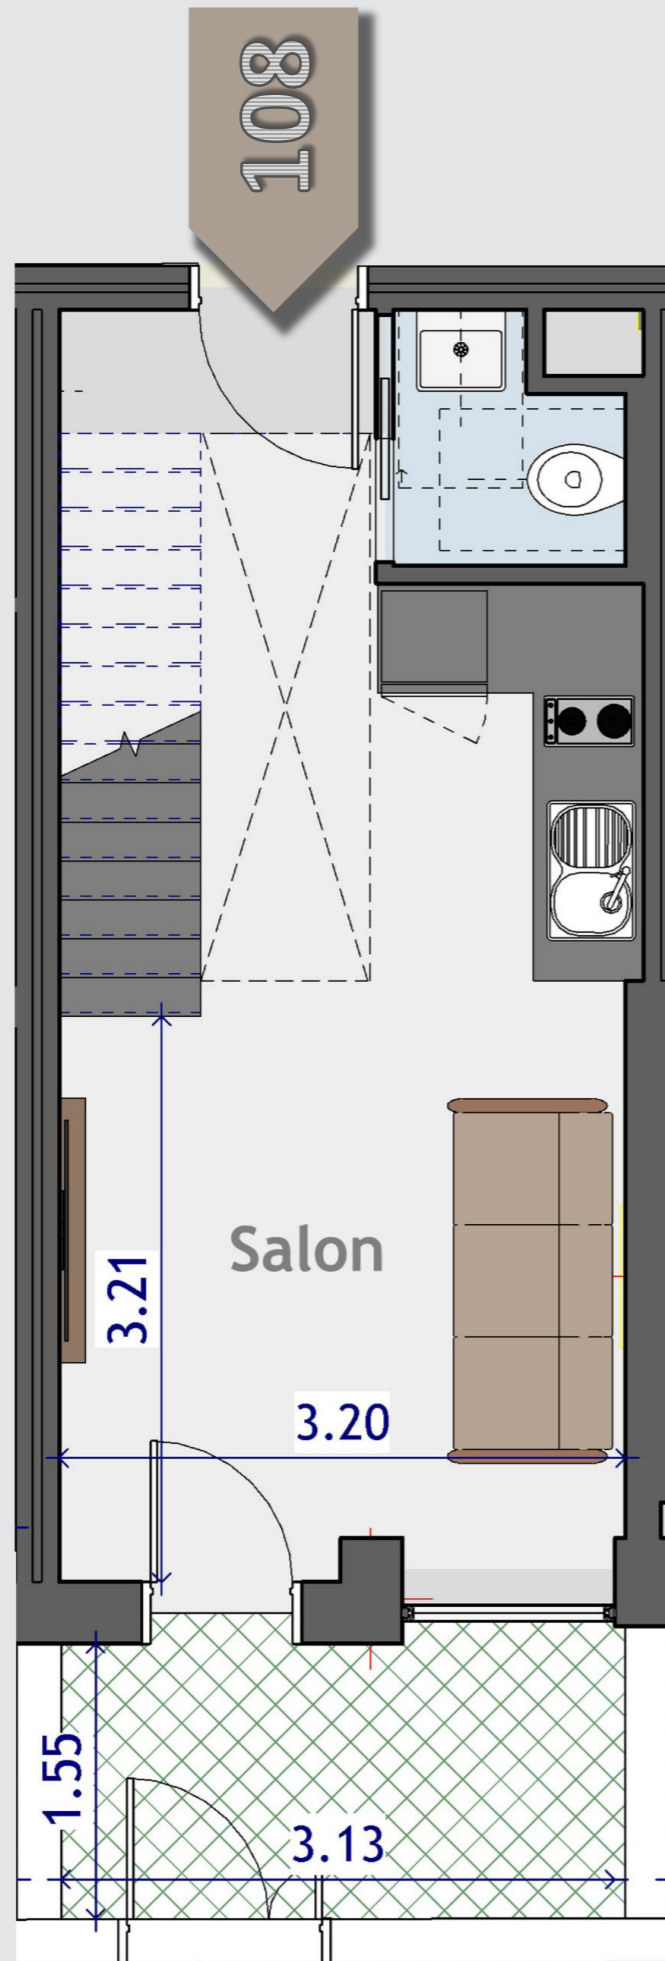

RDC
RESIDENCE L'ULTIME
JARDIN DE CARTHAGE

108

SURAFCE H.O	53
SURFACE V	62
Terr/Jardin	6,5

DUPLEX S+1