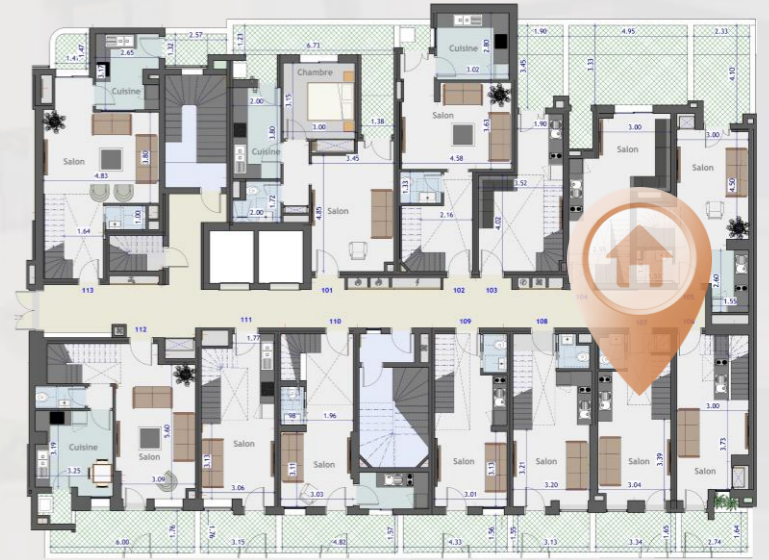

RDC
RESIDENCE L'ULTIME
JARDIN DE CARTHAGE

107

SURAFCE H.O	51
SURFACE V	59
Terr/Jardin	7

DUPLEX S+1