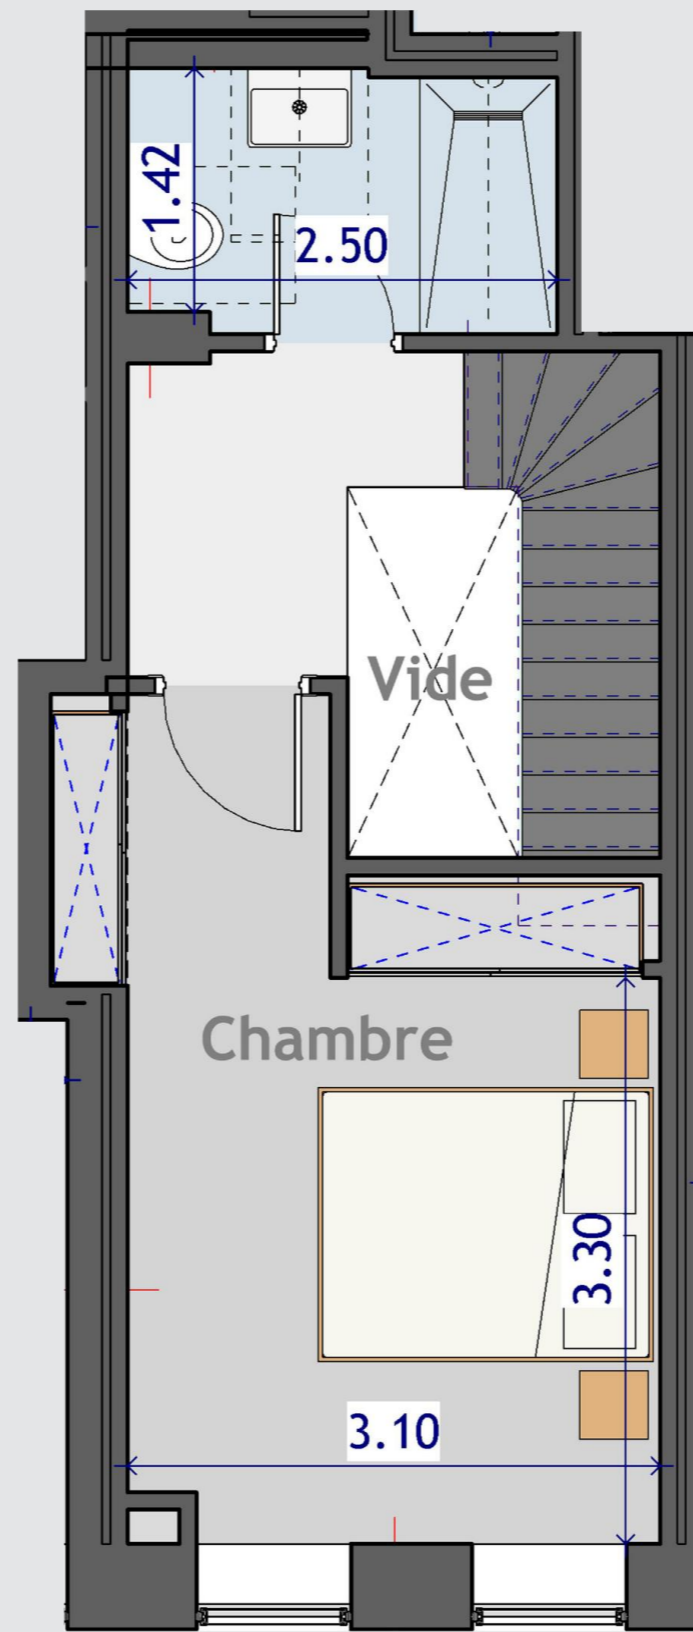

RDC
RESIDENCE L'ULTIME
JARDIN DE CARTHAGE

107

SURAFCE H.O	51
SURFACE V	59
Terr/Jardin	7

DUPLEX S+1