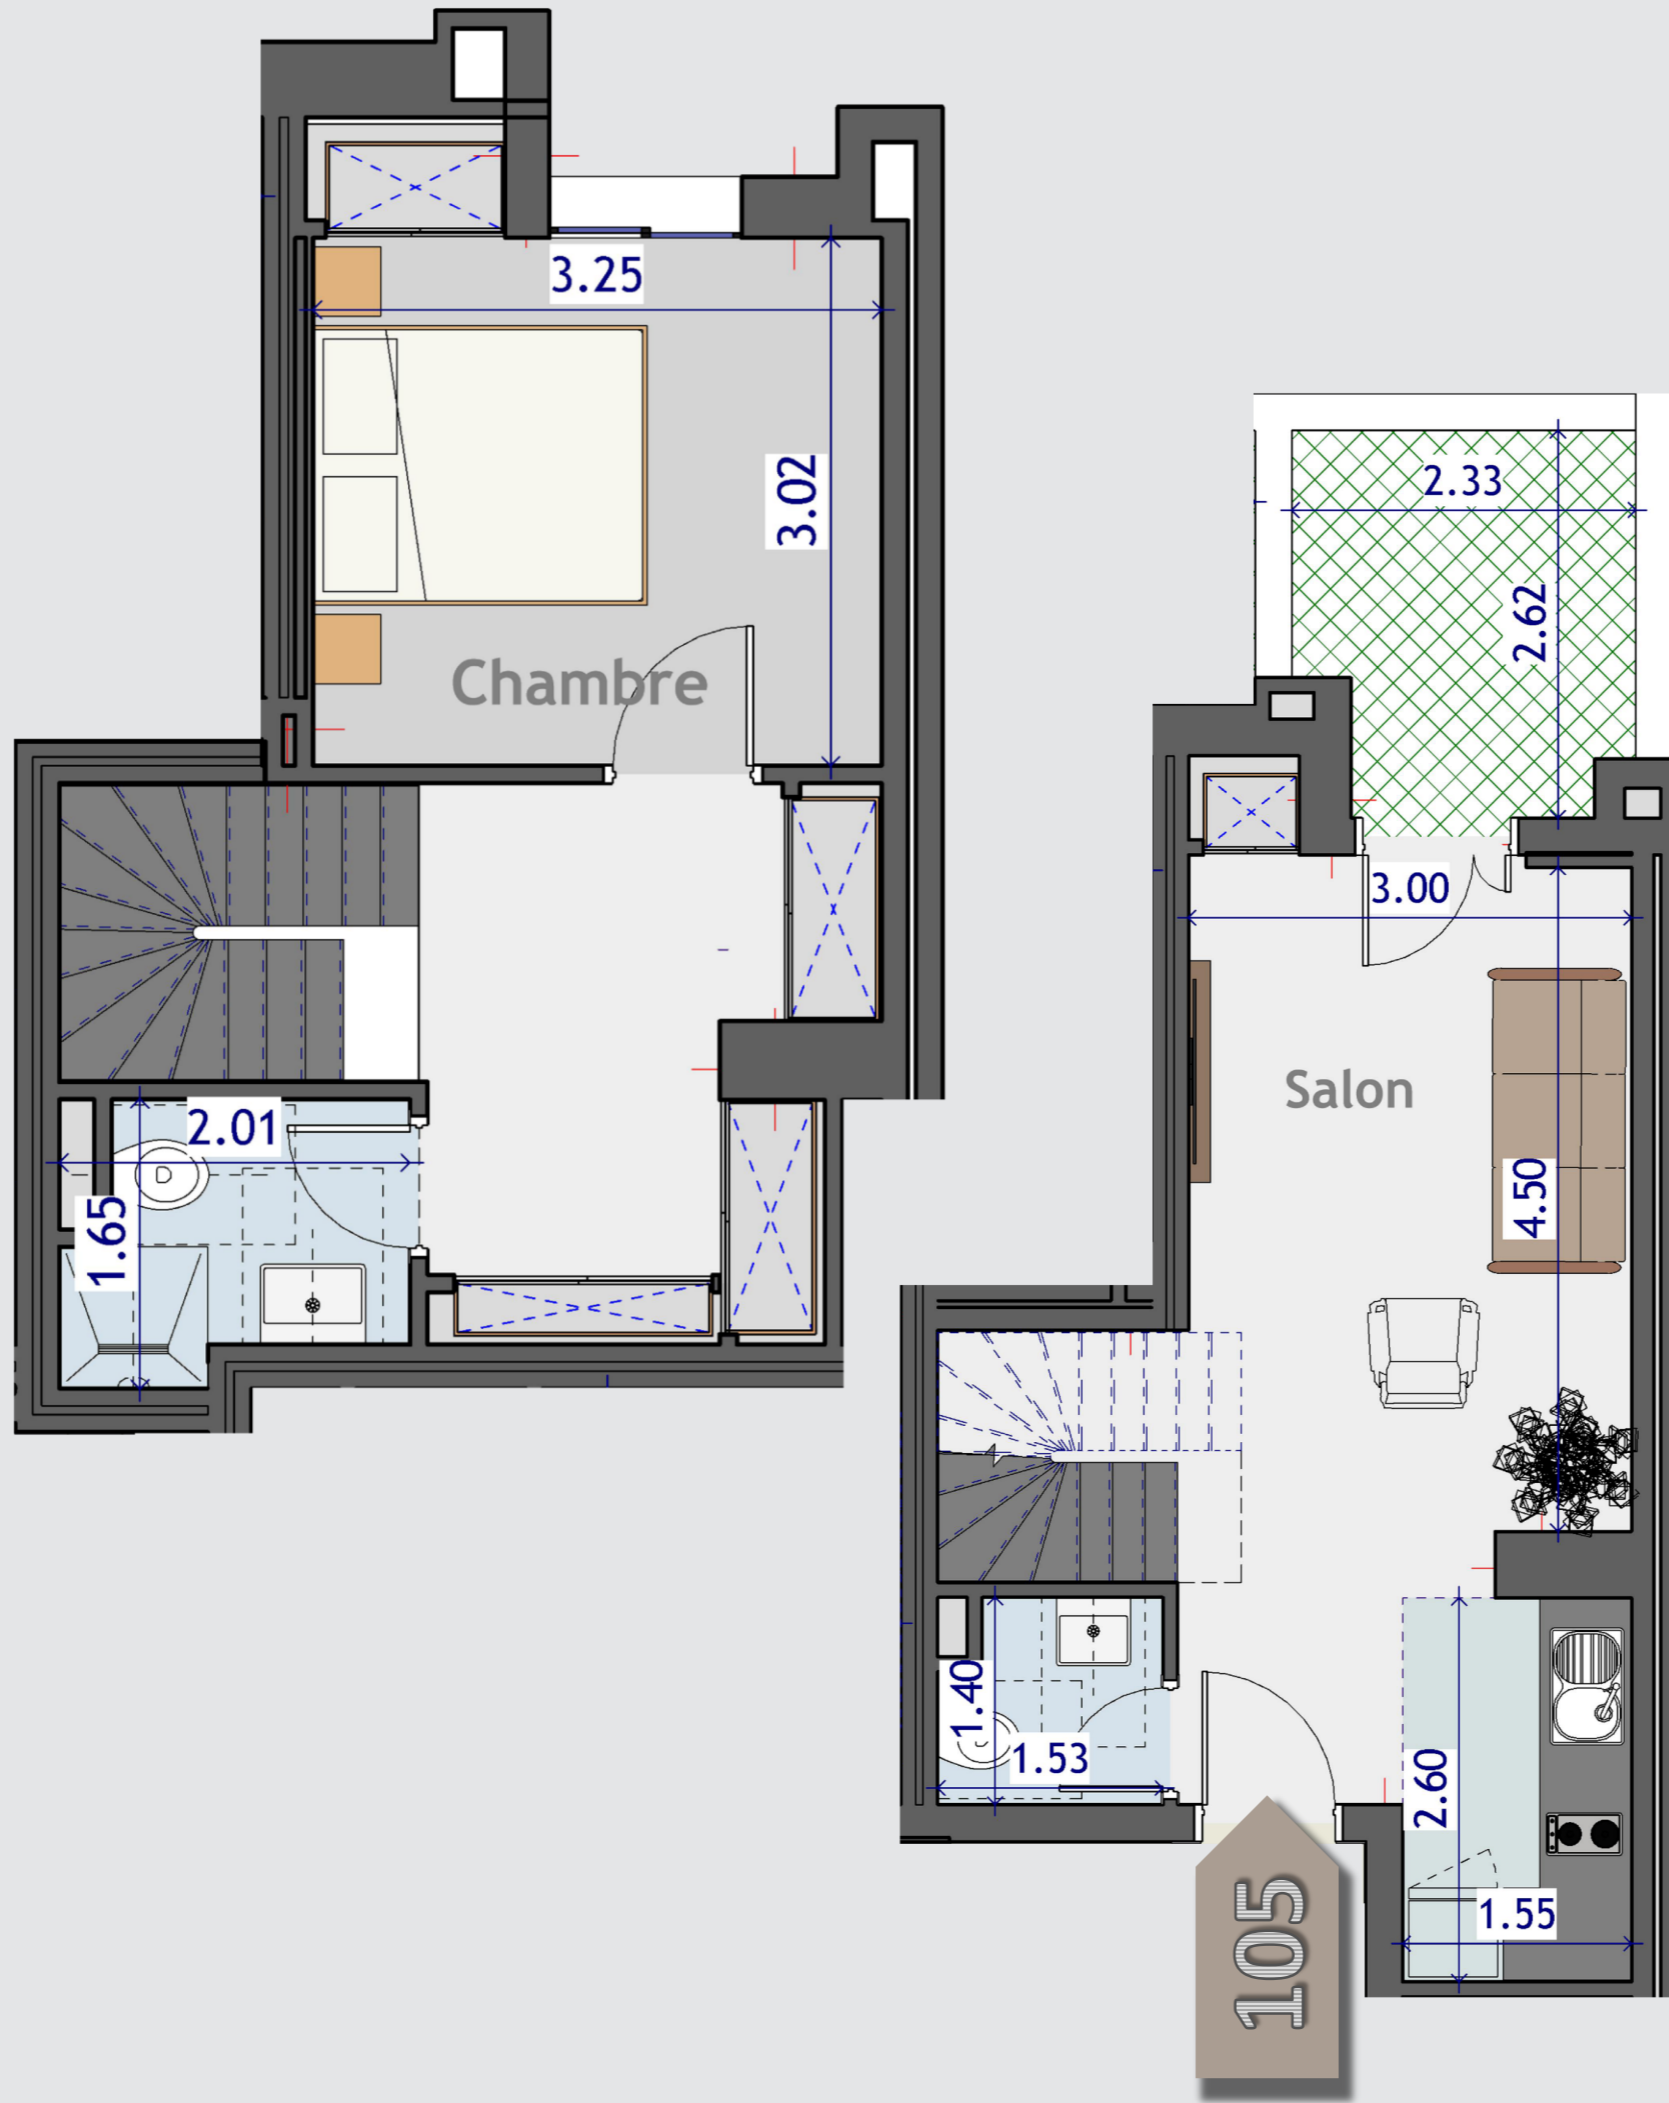

**RESIDENCE L'ULTIME**  
**JARDIN DE CARTHAGE**  
**RDC**

**105**

SURAFCE H.O	61
<b>SURFACE V</b>	<b>71</b>
Terr/Jardin	7,5

**DUPLEX S+1**