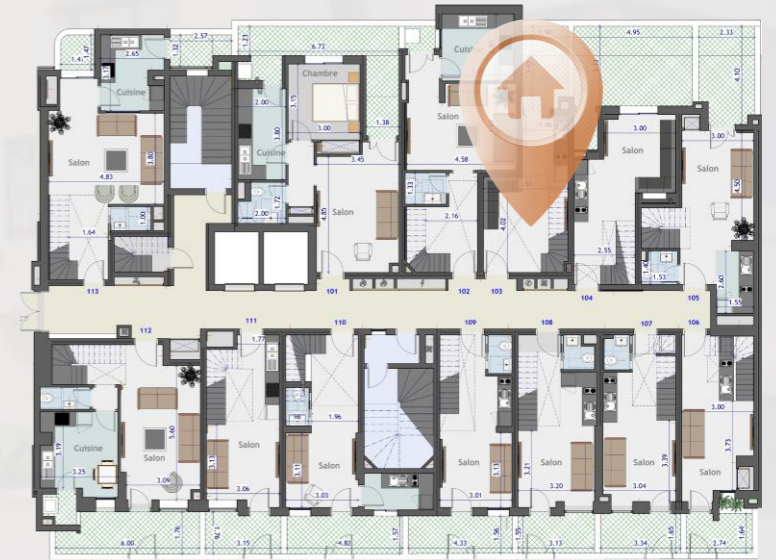

RESIDENCE L'ULTIME
JARDIN DE CARTHAGE
RDC

103

103

SURAFCE H.O	51
SURFACE V	59
Terr/Jardin	17,5

DUPLEX S+1