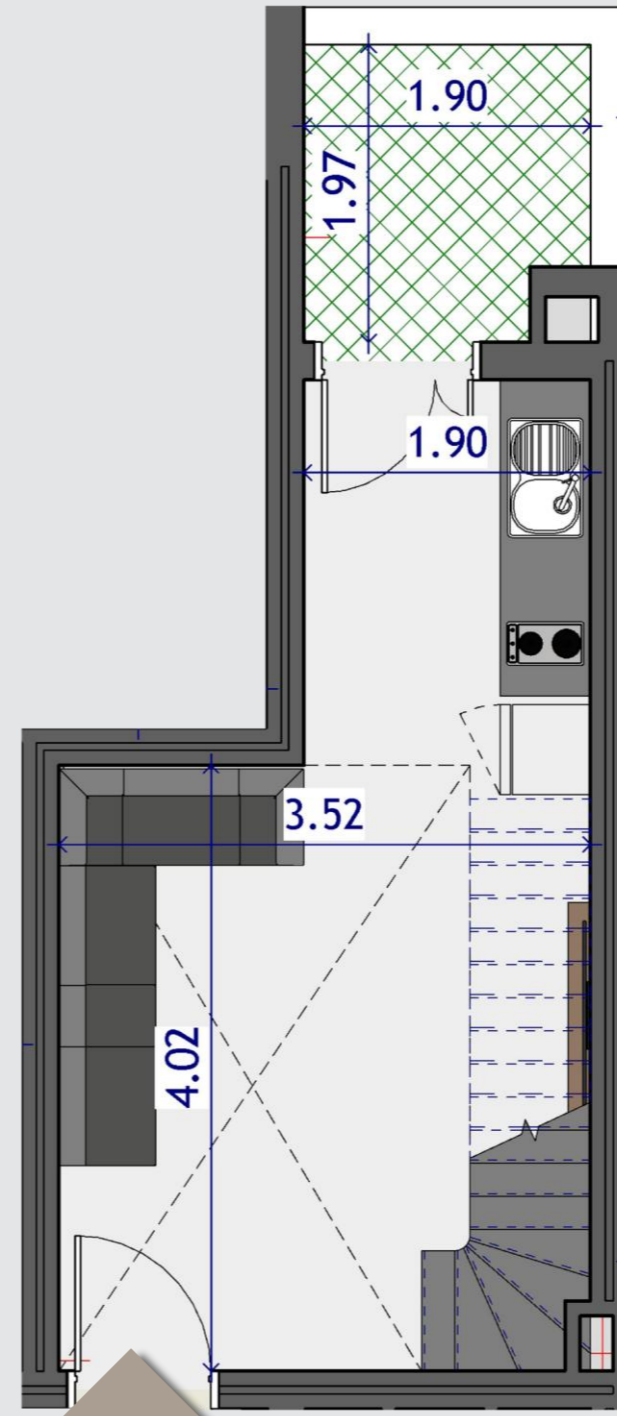

RESIDENCE L'ULTIME
JARDIN DE CARTHAGE
RDC

103

103

SURAFCE H.O	51
SURFACE V	59
Terr/Jardin	17,5

DUPLEX S+1