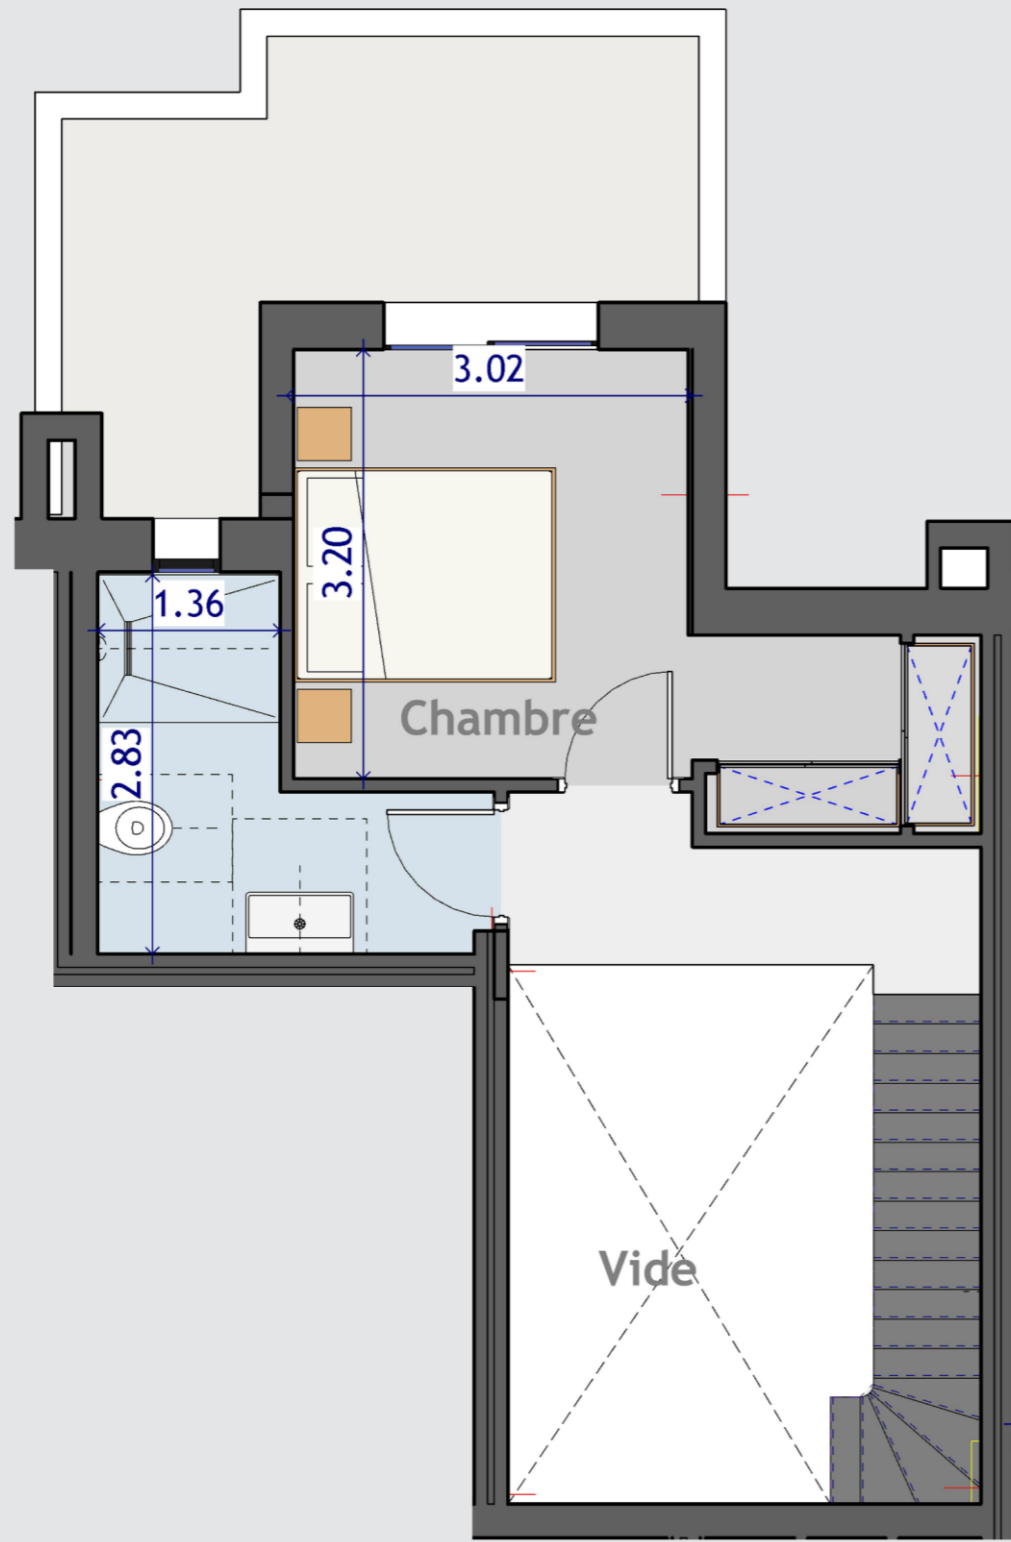

RESIDENCE L'ULTIME
JARDIN DE CARTHAGE
RDC

103

103

SURAFCE H.O	51
SURFACE V	59
Terr/Jardin	17,5

DUPLEX S+1