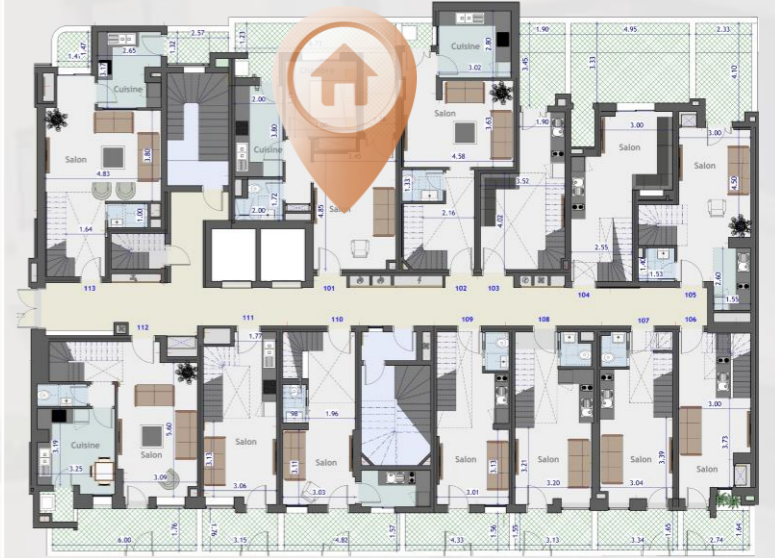

RESIDENCE L'ULTIME
JARDIN DE CARTHAGE
RDC

101

SURAFCE H.O	56
SURFACE V	65
Terr/Jardin	12

S+1