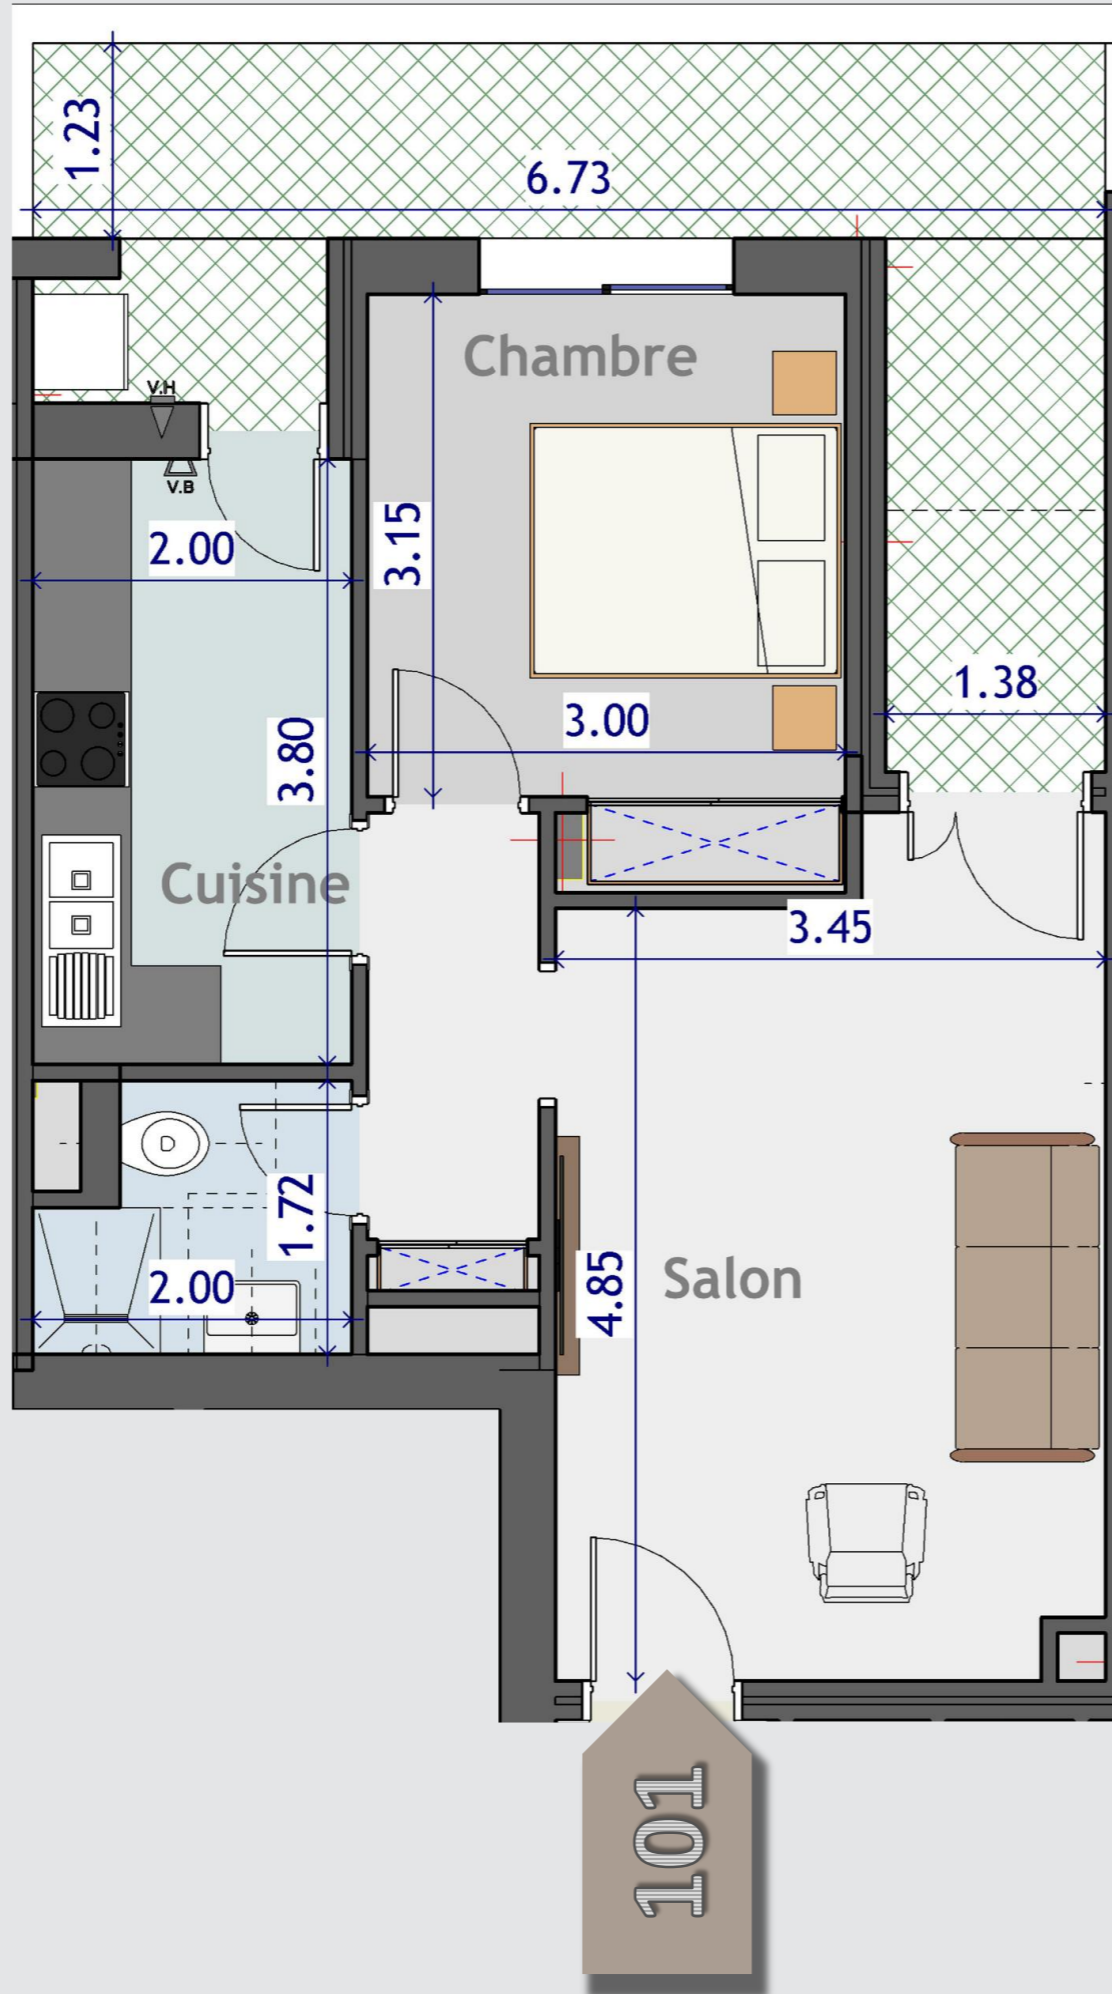

RESIDENCE L'ULTIME
JARDIN DE CARTHAGE
RDC

101

SURAFCE H.O	56
SURFACE V	65
Terr/Jardin	12

S+1