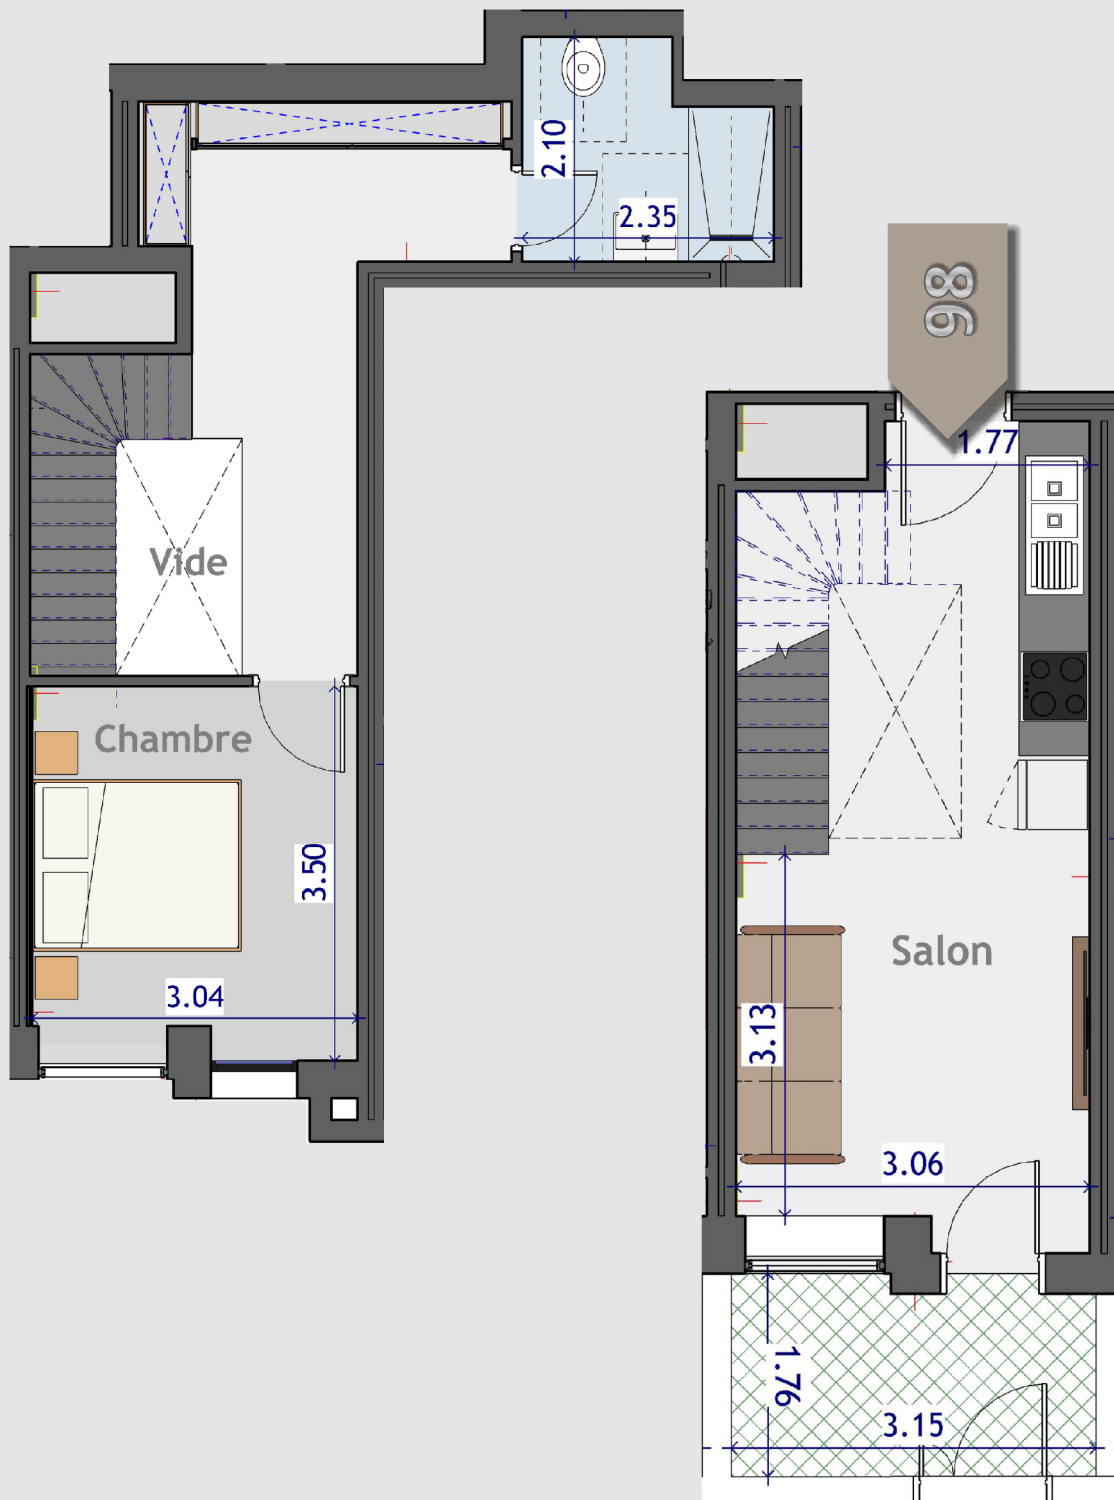

RESIDENCE L'ULTIME JARDIN DE CARTHAGE

RDC

98

SURAFCE H.O	55
SURFACE V	64
Terr/Jardin	7

DUPLEX S+1