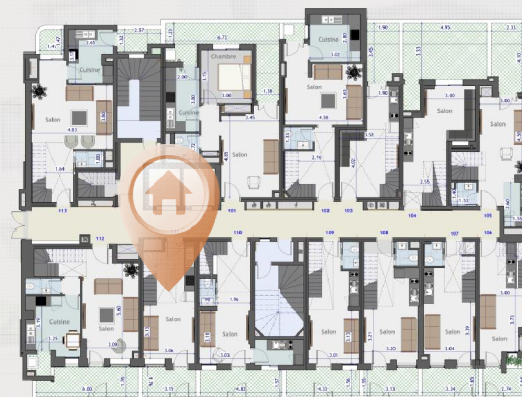

RESIDENCE L'ULTIME JARDIN DE CARTHAGE

RDC

98

SURAFCE H.O	55
SURFACE V	64
Terr/Jardin	7

DUPLEX S+1