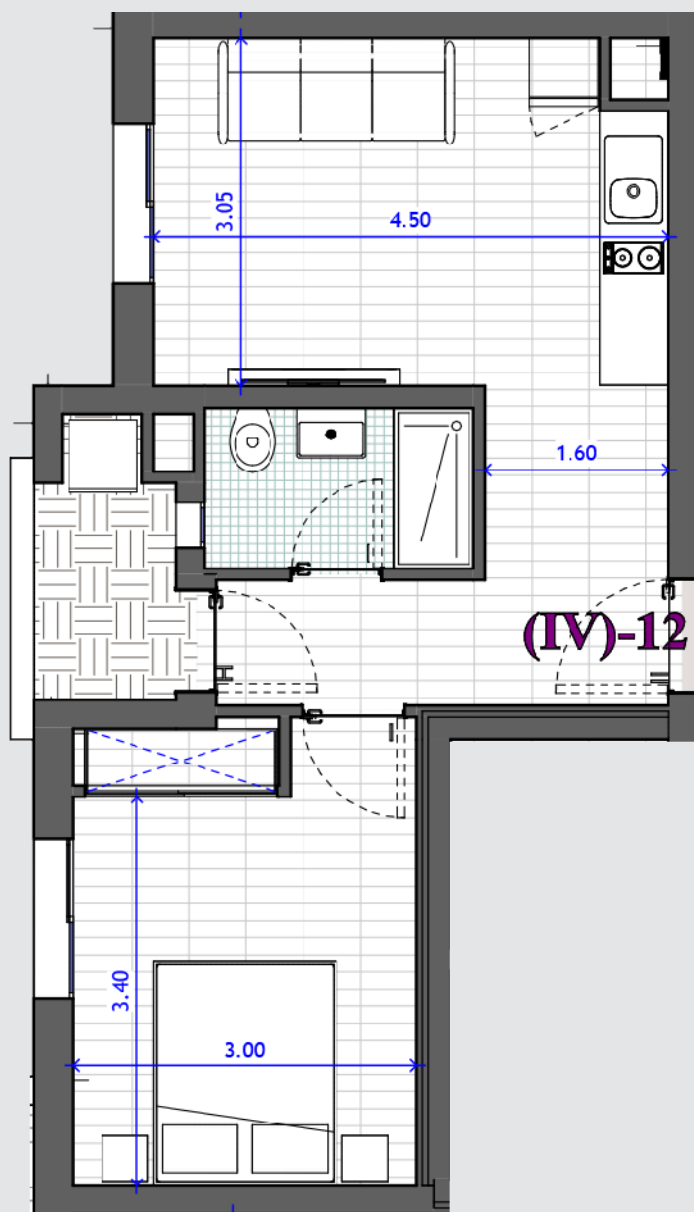

RESIDENCE IRIS II

« IV »

1/2/3/4/5/6/7

IV

12/22/32/42/52/62/72

SURAFCE H.O 48,2

SURFACE V 56,3

Terr/Jardin -

S+1