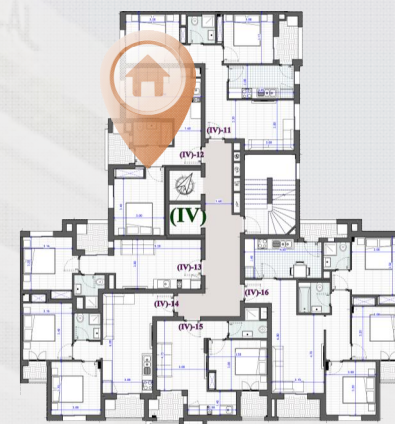

RESIDENCE IRIS II

« IV »

1/2/3/4/5/6/7

IV

12/22/32/42/52/62/72

SURAFCE H.O 48,2

SURFACE V 56,3

Terr/Jardin -