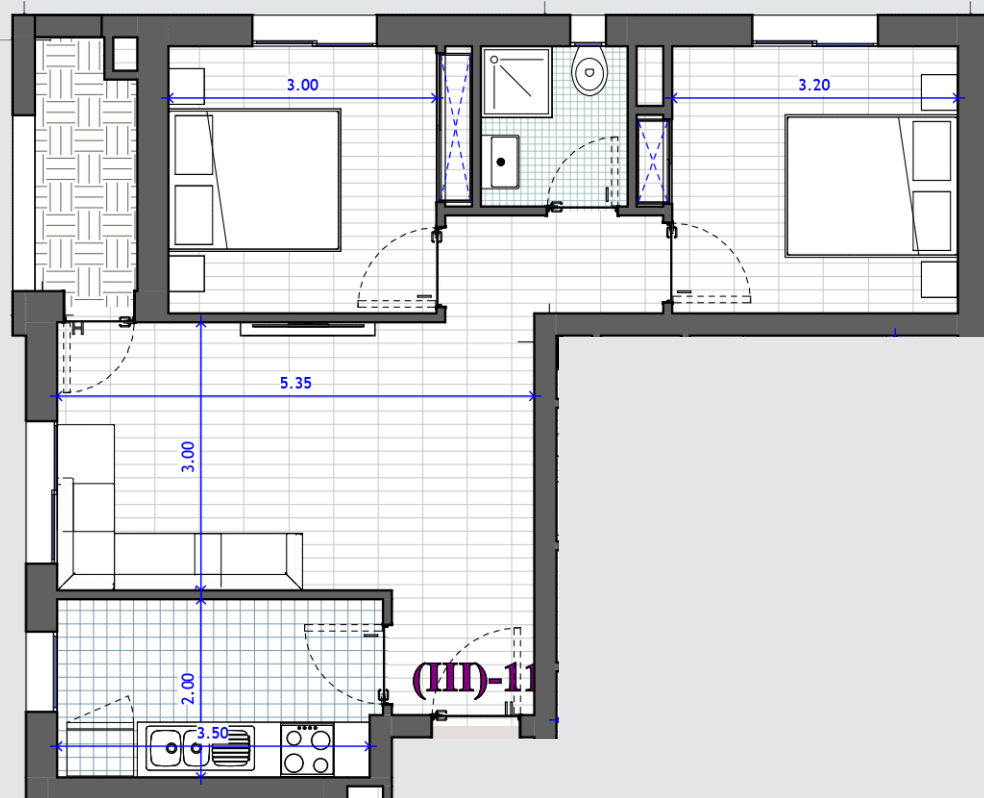

RESIDENCE IRIS II

« III »

1/2/3/4/5/6/7

III

11/21/31/41/51/61/71

SURAFCE H.O 67,9

SURFACE V 79,3

Terr/Jardin -

S+2