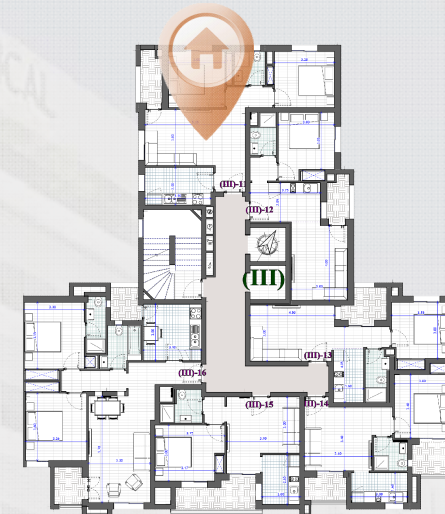

RESIDENCE IRIS II

« III »

1/2/3/4/5/6/7

III

11/21/31/41/51/61/71

SURAFCE H.O 67,9

SURFACE V 79,3

Terr/Jardin -

S+2