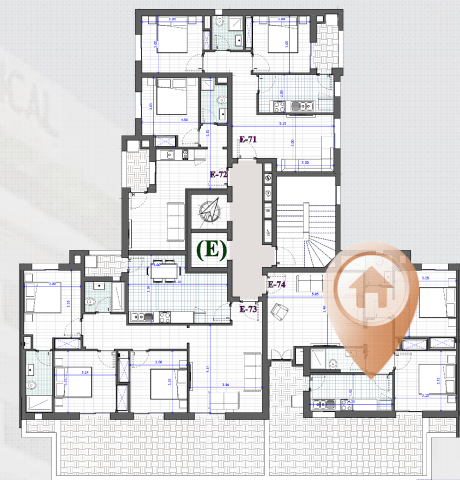

E74

SURAFCE H.O	85,9
SURFACE V	100,3
Terr/Jardin	29,4

S+2