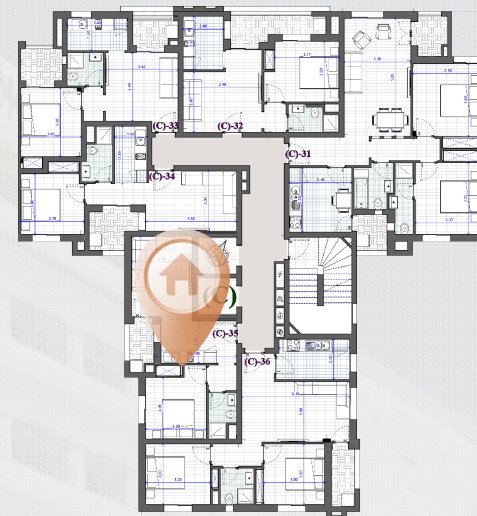

RESIDENCE IRIS I

« C »

3/4/5/6/7

C35/45/55/65/75

SURAFCE H.O 48,1

SURFACE V 56,2

Terr/Jardin -

S+1