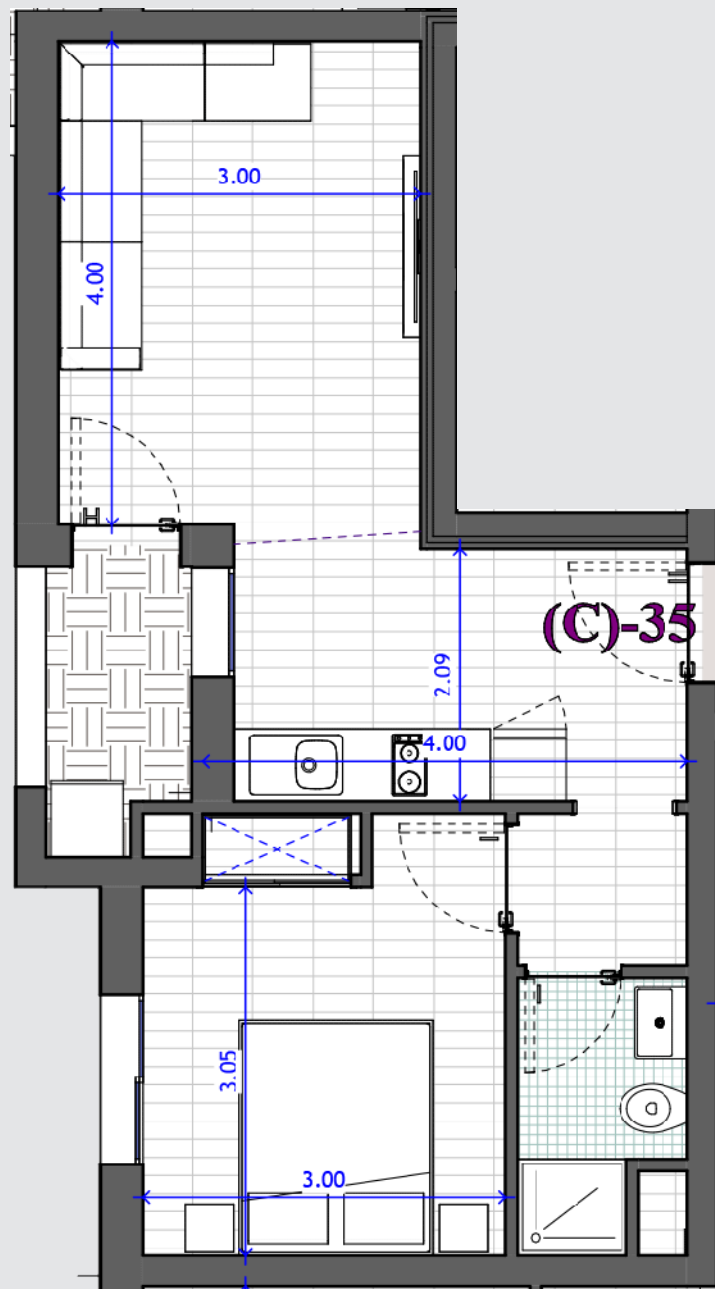

RESIDENCE IRIS I

« C »

3/4/5/6/7

C35/45/55/65/75

SURAFCE H.O 48,1

SURFACE V 56,2

Terr/Jardin -

S+1