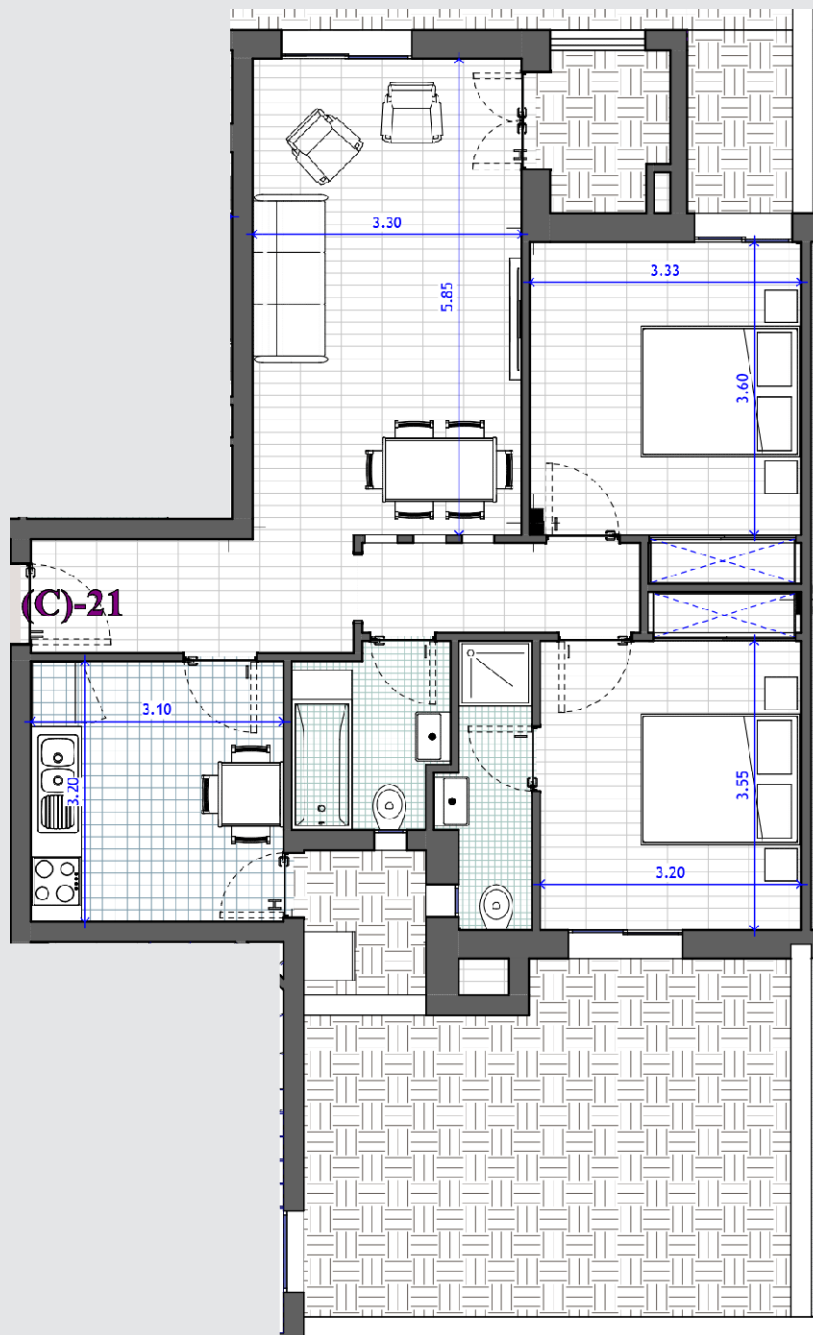

# RESIDENCE IRIS I

« C »  
2eme

## C21

SURAFCE H.O	92,8
<b>SURFACE V</b>	<b>108,4</b>
Terr/Jardin	31,6

## S+2