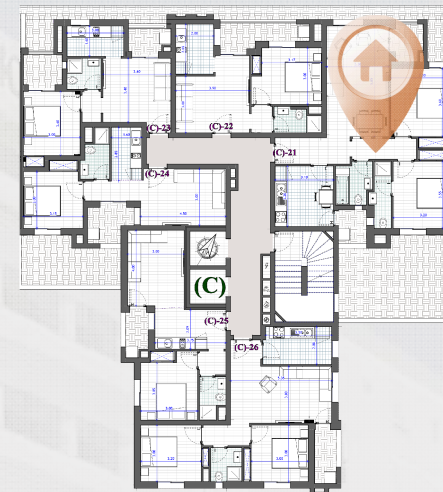

# RESIDENCE IRIS I

« C »  
2eme

## C21

SURAFCE H.O	92,8
<b>SURFACE V</b>	<b>108,4</b>
Terr/Jardin	31,6