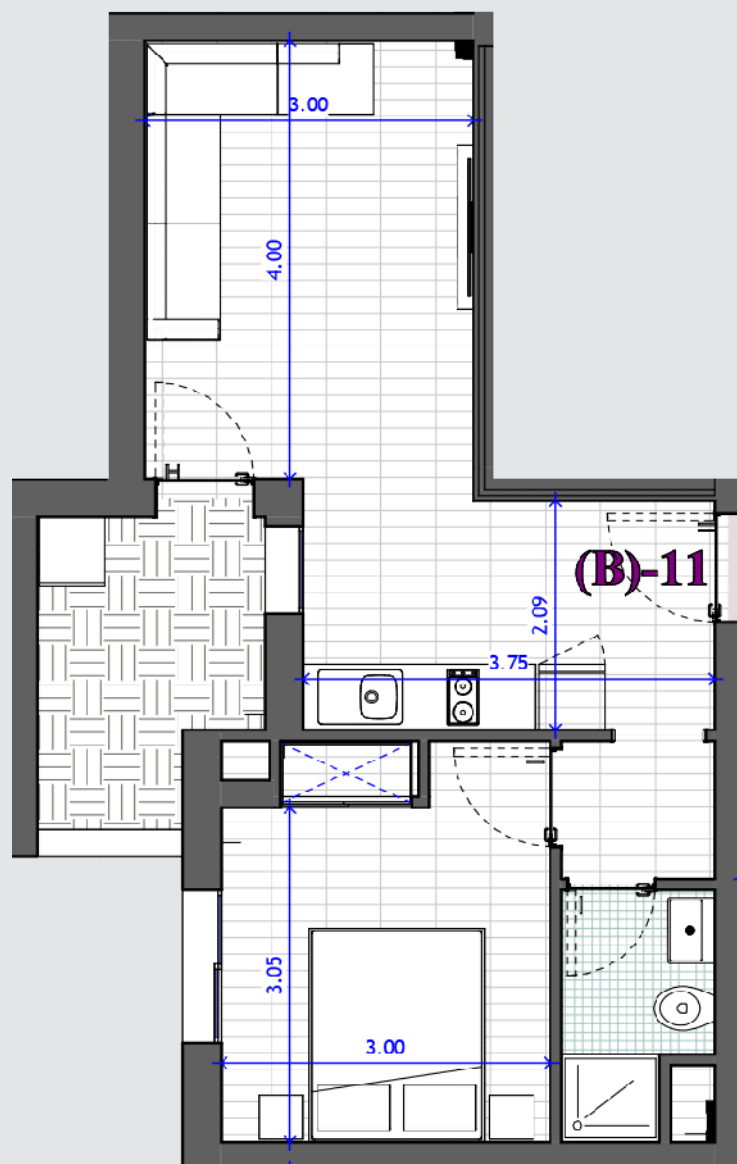

# RESIDENCE IRIS I

« B »  
1er

## B11

SURAFCE H.O	52,2
<b>SURFACE V</b>	<b>61,0</b>
Terr/Jardin	-

## S+1