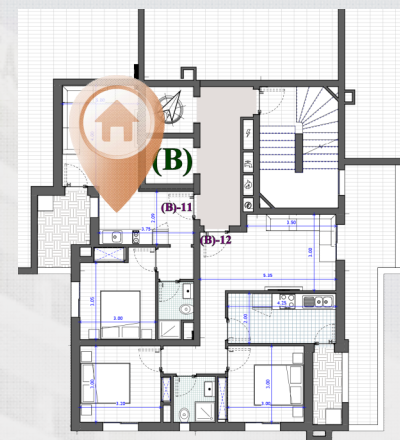

# RESIDENCE IRIS I

« B »  
1er

## B11

SURAFCE H.O	52,2
<b>SURFACE V</b>	<b>61,0</b>
Terr/Jardin	-