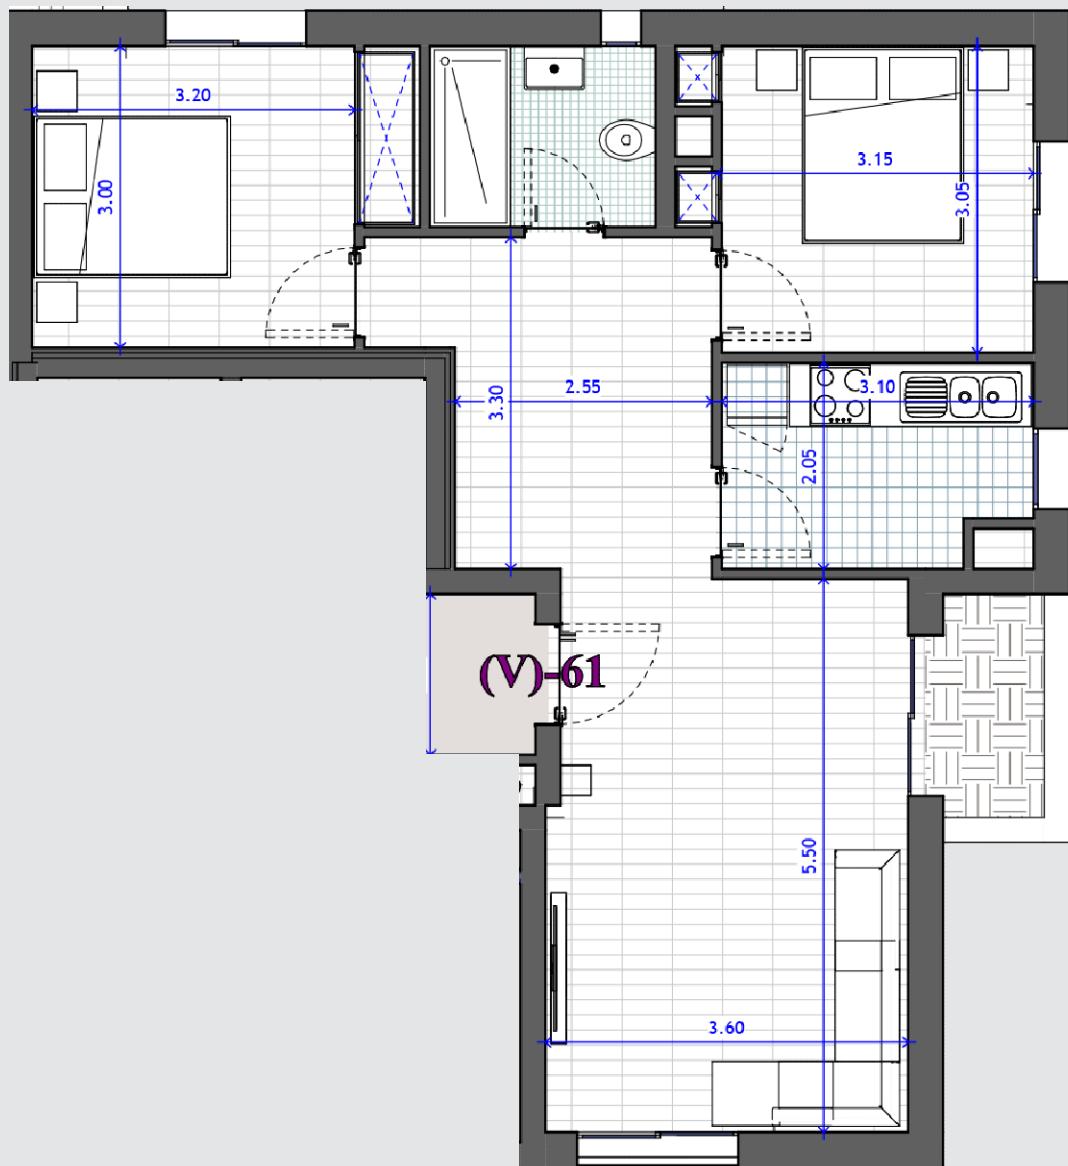

RESIDENCE IRIS II

« V »
6/7eme

V61/71

SURAFCE H.O 78,1

SURFACE V 91,2

Terr/Jardin -

S+2