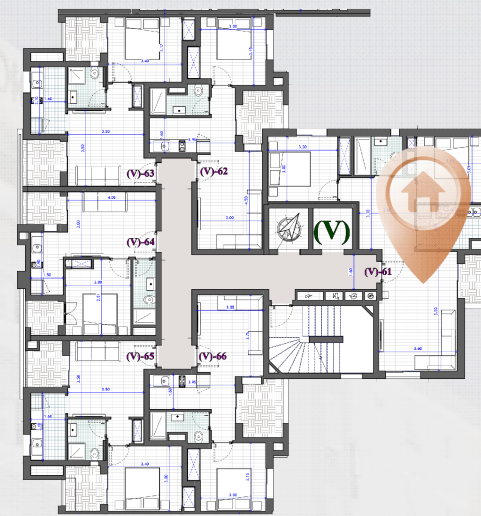

RESIDENCE IRIS II

« V »
6/7eme

V61/71

SURAFCE H.O 78,1

SURFACE V 91,2

Terr/Jardin -

S+2