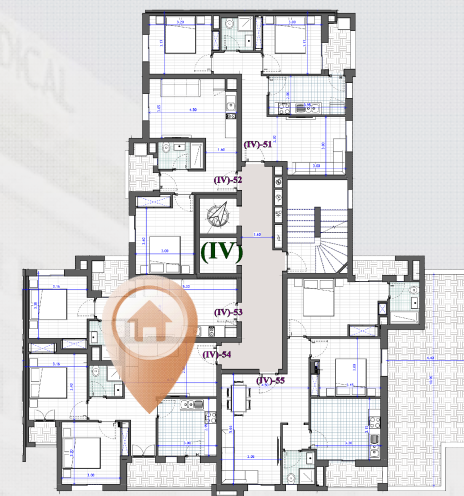

RESIDENCE IRIS II

« IV »
5/6/7

IV
54/64/74

SURAFCE H.O 70,7

SURFACE V 82,6

Terr/Jardin -

S+2