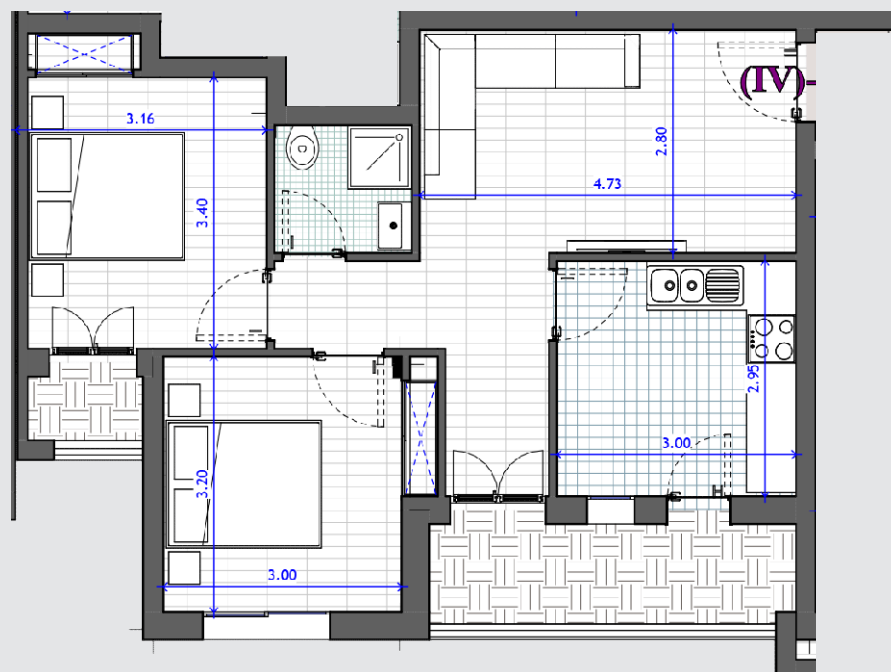

RESIDENCE IRIS II

« IV »
5/6/7

IV
54/64/74

SURAFCE H.O 70,7

SURFACE V 82,6

Terr/Jardin -

S+2