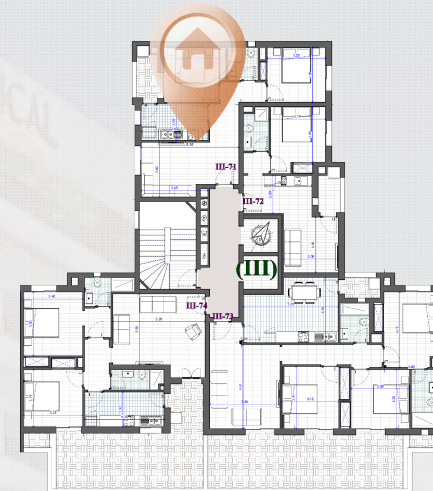

# RESIDENCE IRIS II

« III »  
7eme

## III73

SURAFCE H.O	105,7
<b>SURFACE V</b>	<b>123,5</b>
Terr/Jardin	37,5