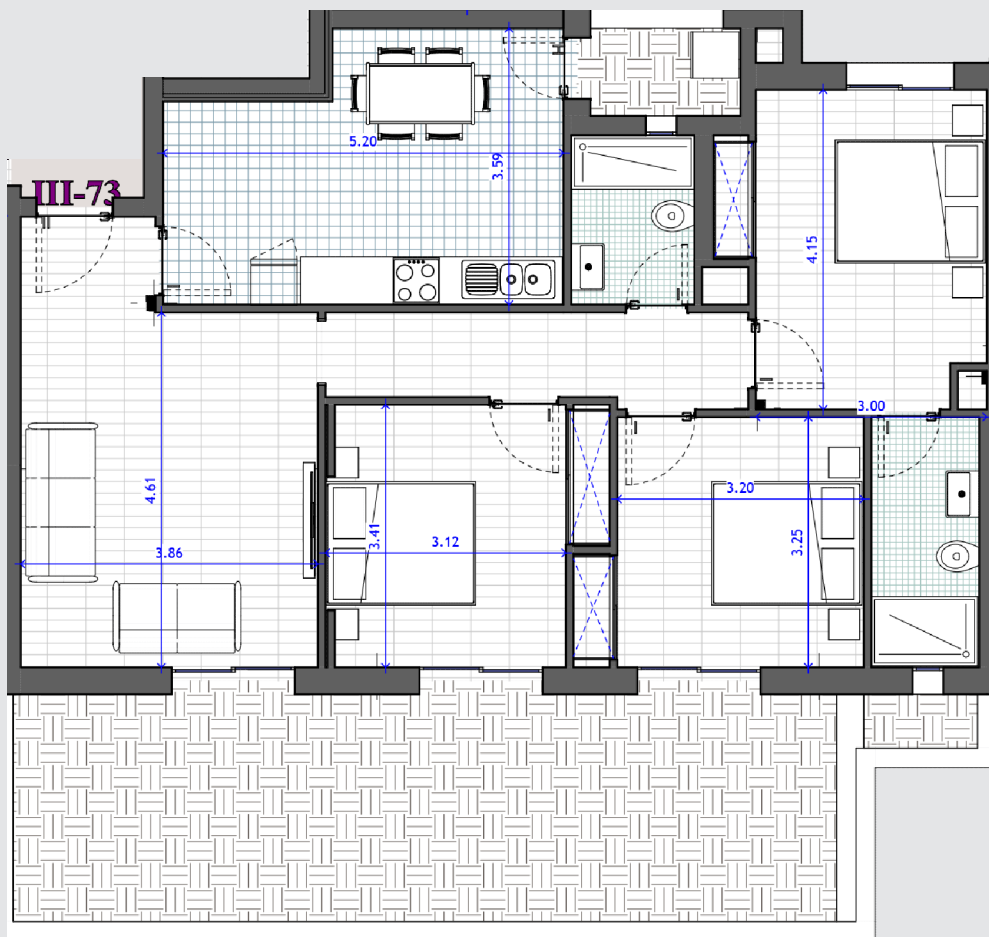

# RESIDENCE IRIS II

« III »  
7eme

## III73

SURAFCE H.O	105,7
<b>SURFACE V</b>	<b>123,5</b>
Terr/Jardin	37,5

### S+3