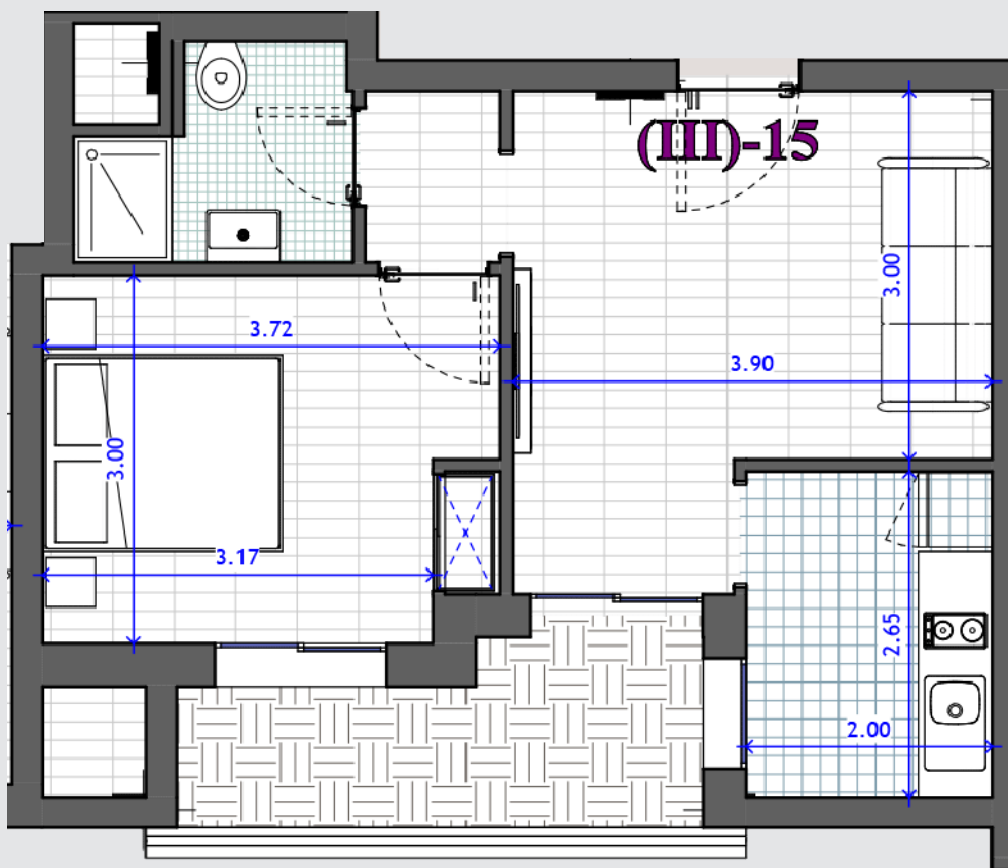

RESIDENCE IRIS II

« III »
1/2/3/4/5/6

III
15/25/35/45/55/65

SURAFCE H.O 50,5

SURFACE V 59

Terr/Jardin -

S+1