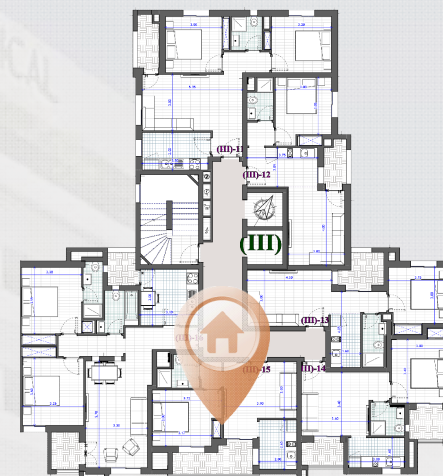

RESIDENCE IRIS II

« III »
1/2/3/4/5/6

III
15/25/35/45/55/65

SURAFCE H.O 50,5

SURFACE V 59

Terr/Jardin -

S+1