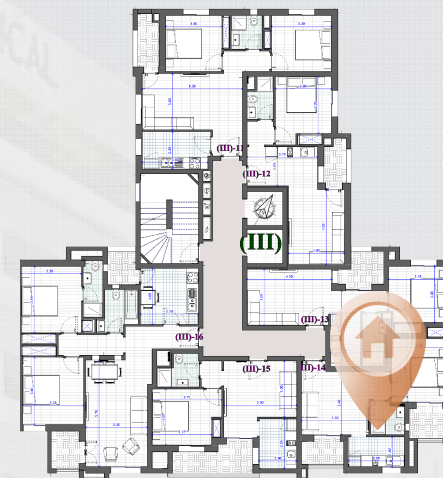

RESIDENCE IRIS II

« III »

1/2/3/4/5/6

III

14/24/34/44/54/64

SURAFCE H.O 50,1

SURFACE V 58,5

Terr/Jardin -