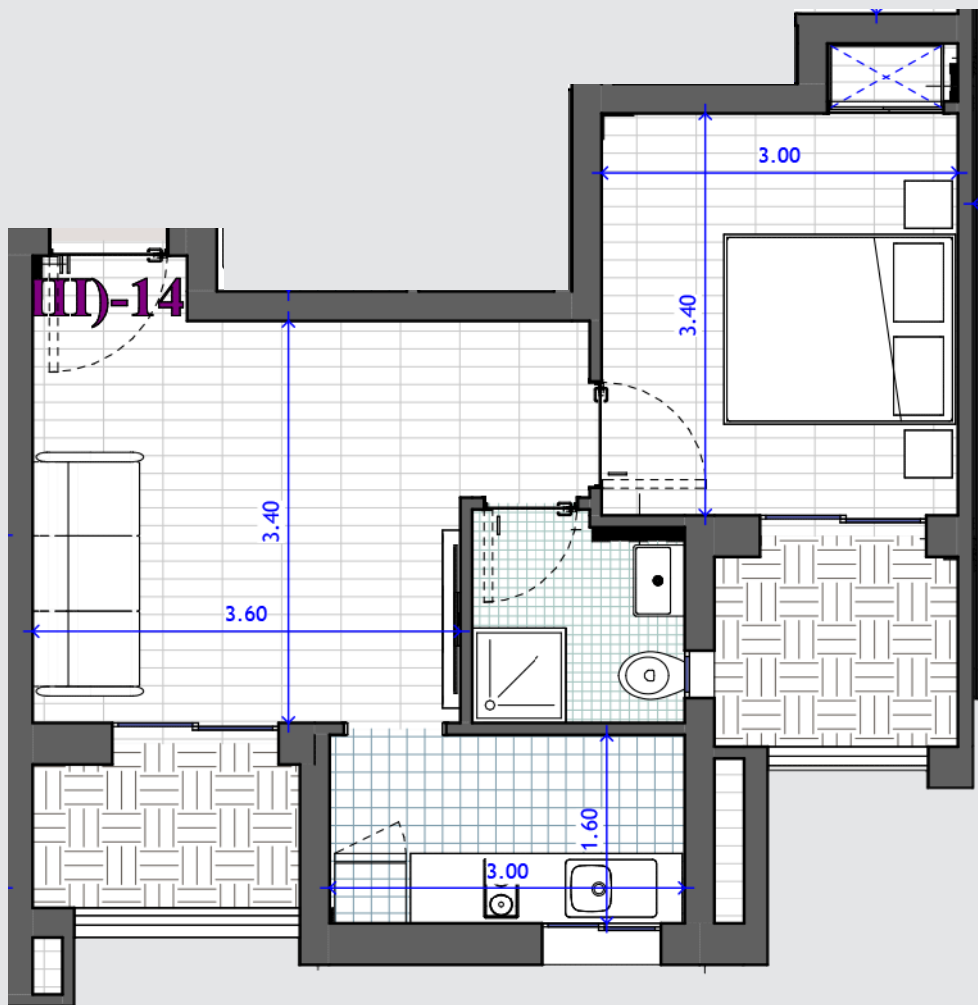

RESIDENCE IRIS II

« III »

1/2/3/4/5/6

III

14/24/34/44/54/64

SURAFCE H.O 50,1

SURFACE V 58,5

Terr/Jardin -

S+1