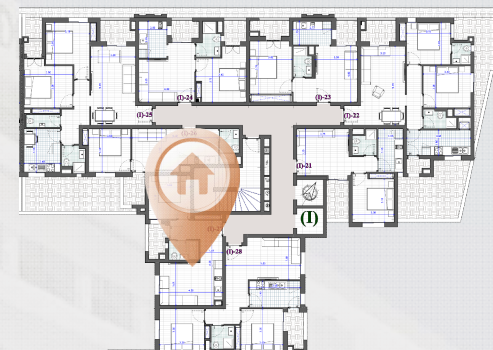

# RESIDENCE IRIS II

« 1 »

2/3/4/5/6/7

27/37/47/57/67/77

SURAFCE H.O 46,2

**SURFACE V 54**

Terr/Jardin -

**S+1**