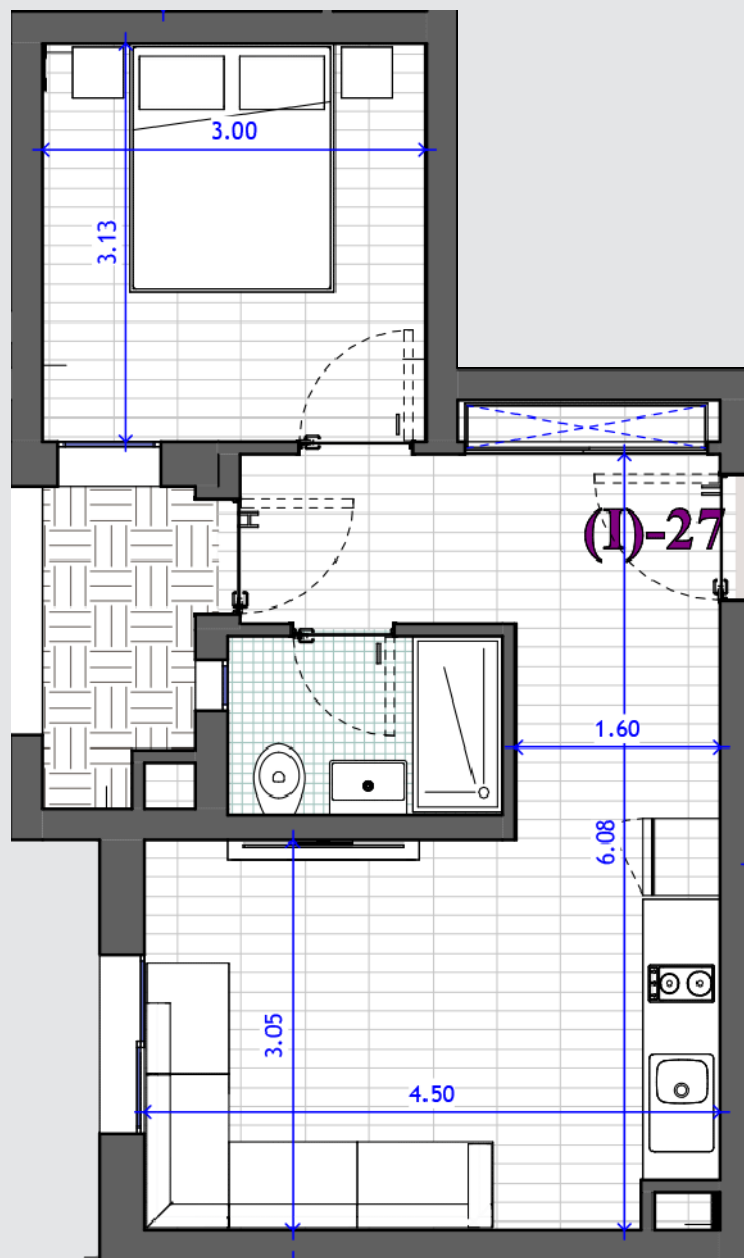

# RESIDENCE IRIS II

« 1 »

2/3/4/5/6/7

27/37/47/57/67/77

SURAFCE H.O 46,2

**SURFACE V 54**

Terr/Jardin -

**S+1**