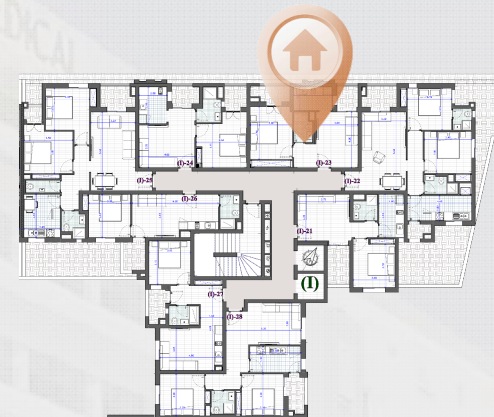

# RESIDENCE IRIS II

« 1 »

2/3/4/5/6/7

23/33/43/53/63/73

SURAFCE H.O	52
-------------	----

SURFACE V	60,8
-----------	------

Terr/Jardin	-
-------------	---

S+1