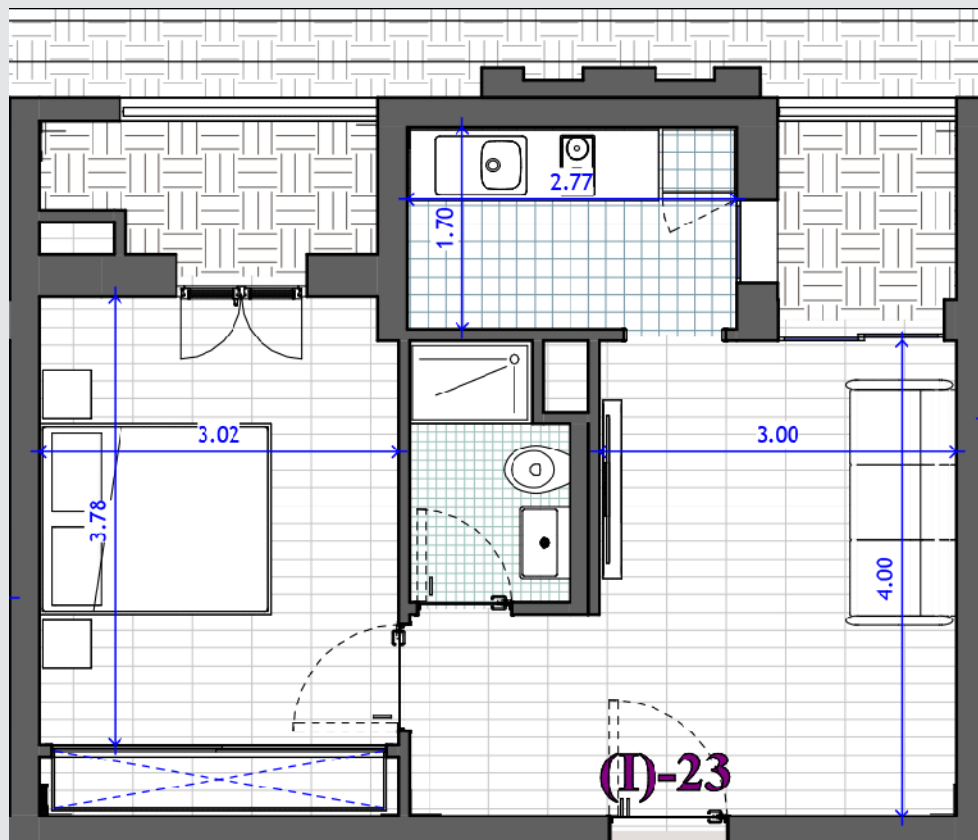

# RESIDENCE IRIS II

« 1 »

2/3/4/5/6/7

23/33/43/53/63/73

SURAFCE H.O	52
-------------	----

SURFACE V	60,8
-----------	------

Terr/Jardin	-
-------------	---

S+1