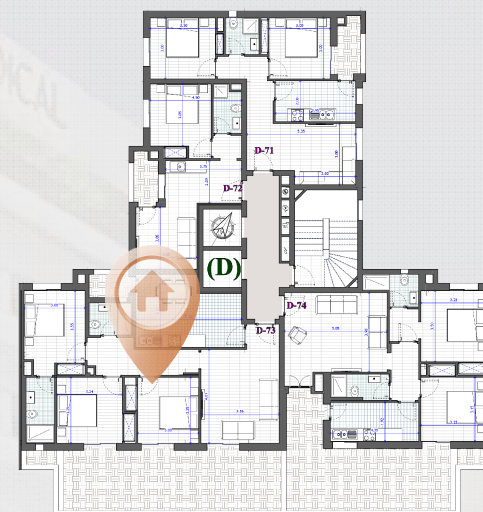

D73

SURAFCE H.O	105,8
SURFACE V	123,6
Terr/Jardin	37,7

S+3