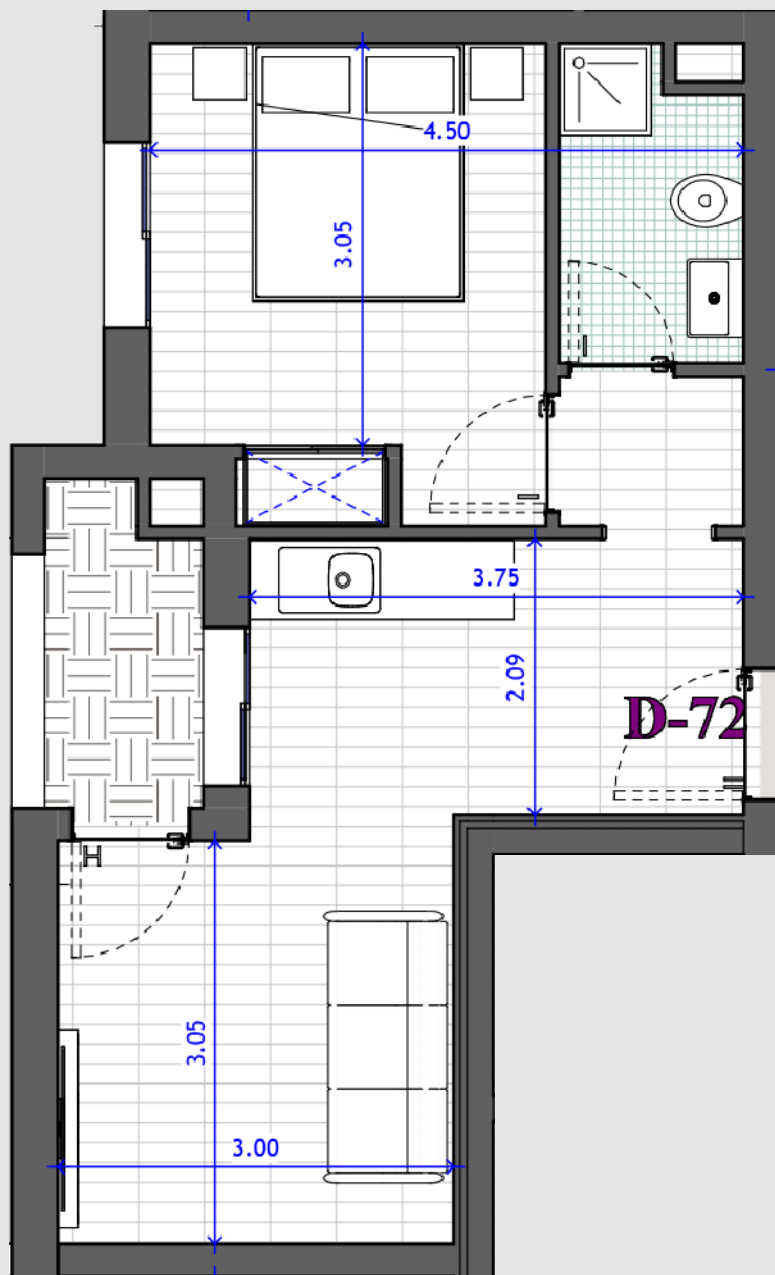

# RESIDENCE IRIS I

« D »  
7eme

## D72

SURAFCE H.O 44,9

**SURFACE V 52,5**

Terr/Jardin -

## S+1