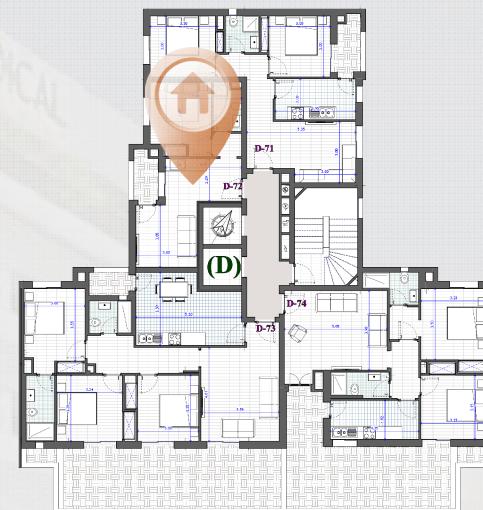

# RESIDENCE IRIS I

« D »  
7eme

## D72

SURAFCE H.O 44,9

**SURFACE V 52,5**

Terr/Jardin -