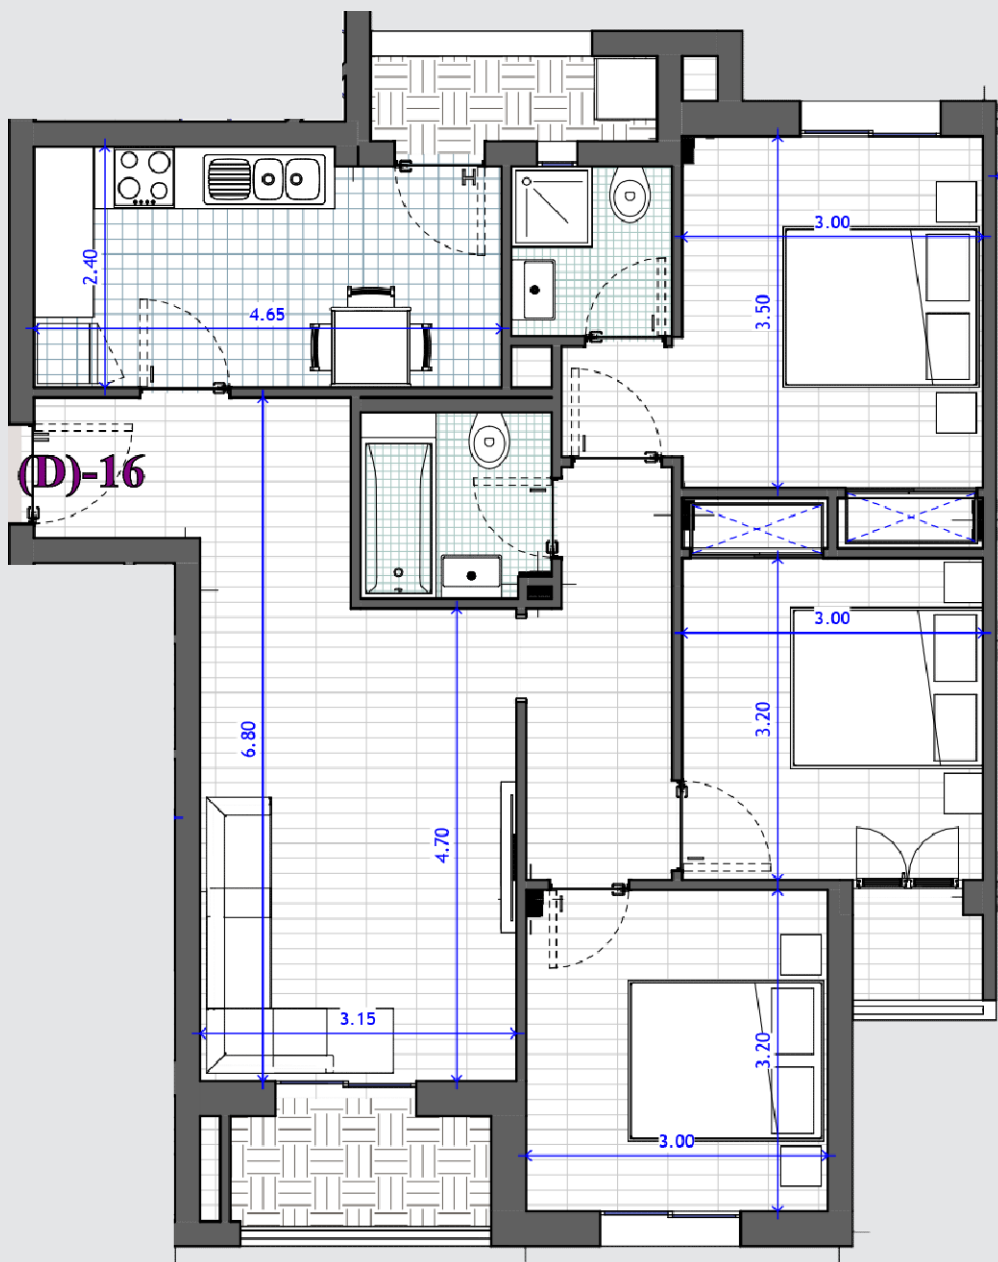

RESIDENCE IRIS I

« D »
1/2/3/4/5/6

D
16/26/36/46/56/66

SURAFCE H.O 98,9

SURFACE V 115,5

Terr/Jardin -

S+3