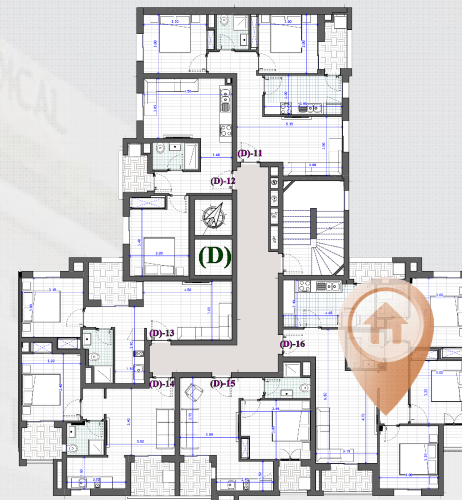

RESIDENCE IRIS I

« D »
1/2/3/4/5/6

D
16/26/36/46/56/66

SURAFCE H.O 98,9

SURFACE V 115,5

Terr/Jardin -

S+3