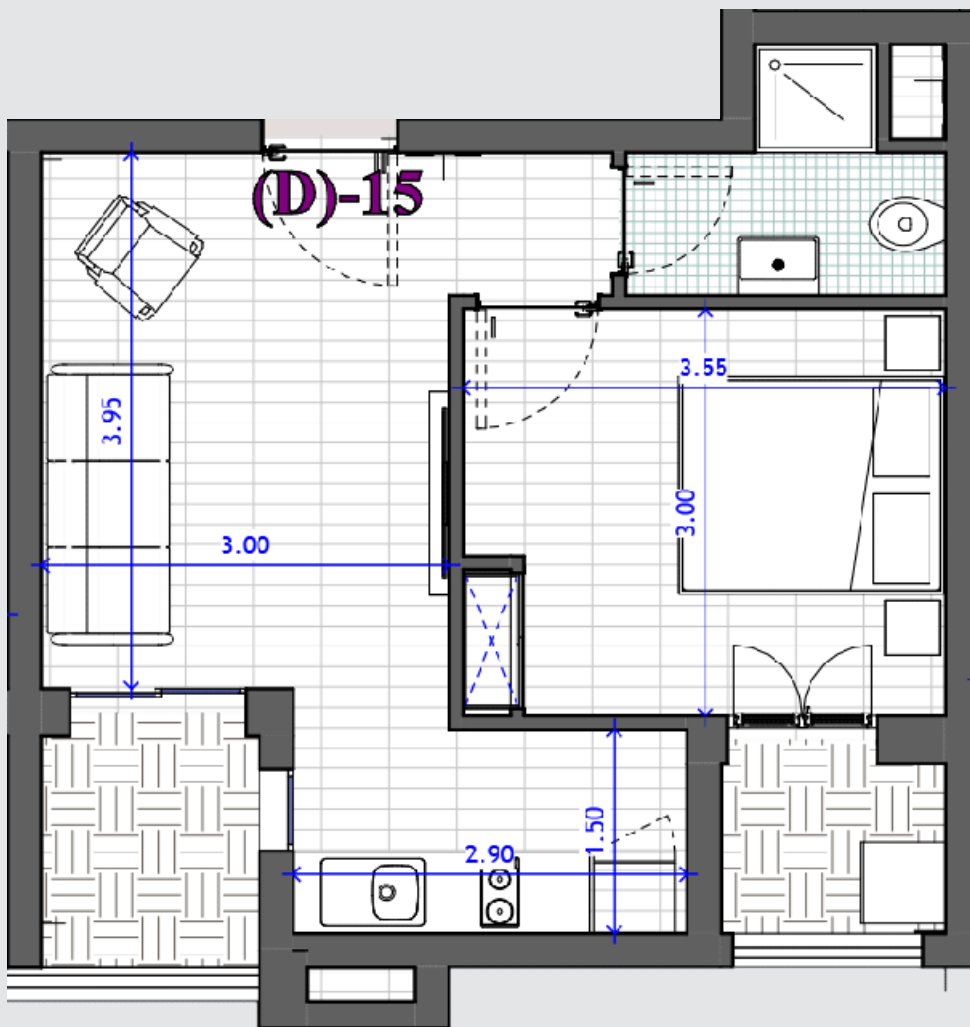

RESIDENCE IRIS I

« D »

1/2/3/4/5/6

D

15/25/35/45/55/65

SURAFCE H.O 45,5

SURFACE V 53,2

Terr/Jardin -

S+1