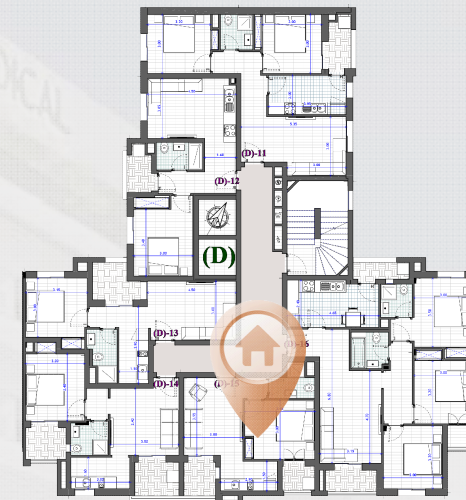

RESIDENCE IRIS I

« D »

1/2/3/4/5/6

D

15/25/35/45/55/65

SURAFCE H.O 45,5

SURFACE V 53,2

Terr/Jardin -