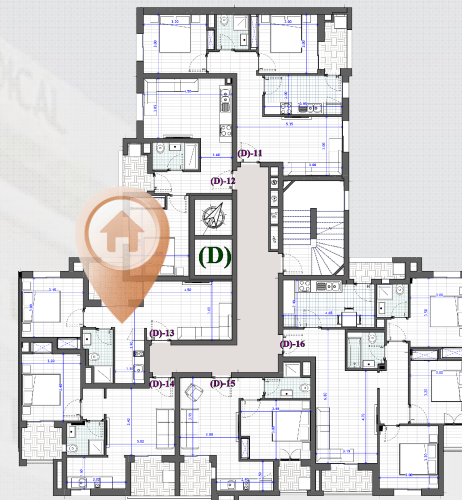

RESIDENCE IRIS I

« D »

1/2/3/4/5/6

D
13/23/33/43/53/63

SURAFCE H.O	49
SURFACE V	57,3
Terr/Jardin	-

S+1