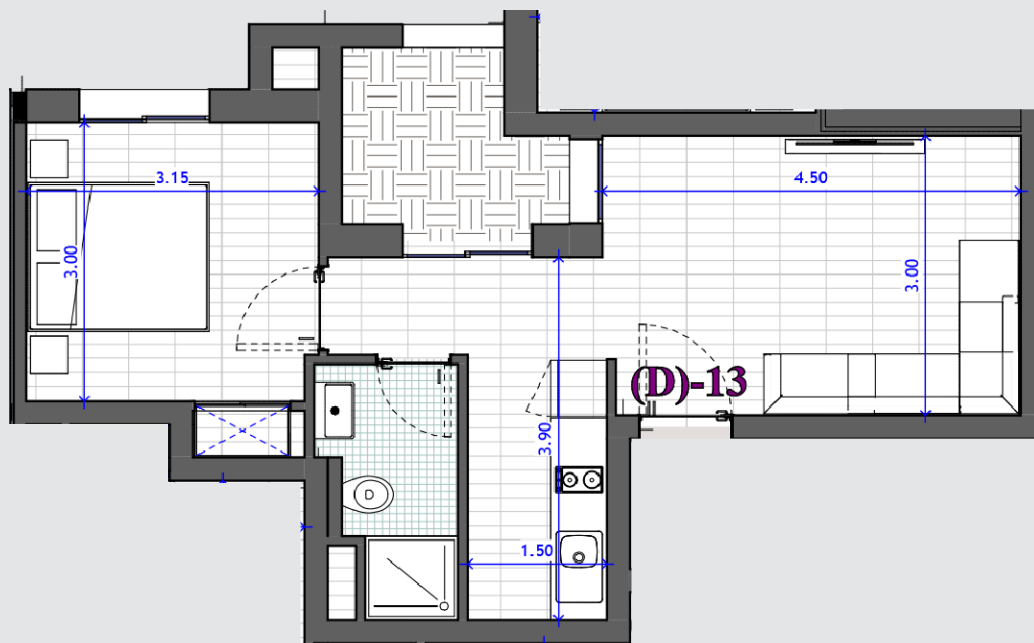

RESIDENCE IRIS I

« D »

1/2/3/4/5/6

D
13/23/33/43/53/63

SURAFCE H.O	49
SURFACE V	57,3
Terr/Jardin	-

S+1